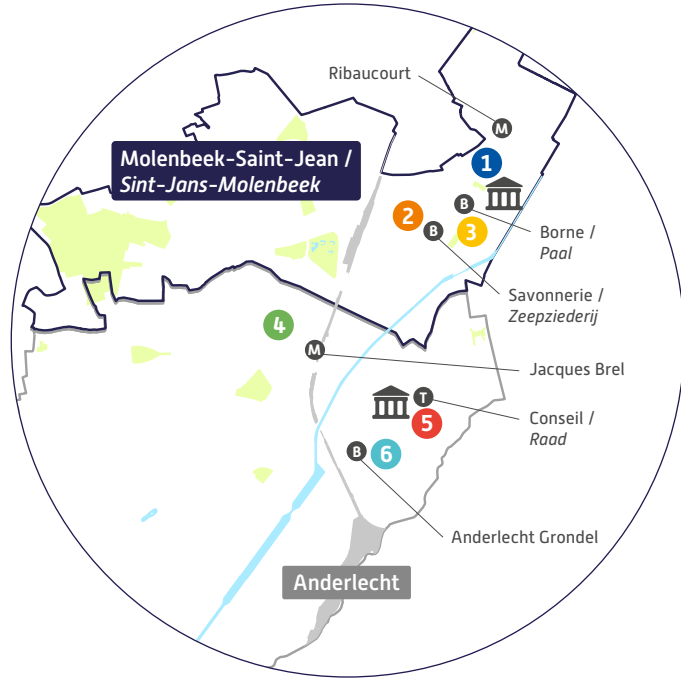

İnternete bağlanmanız mı gerekiyor? CV'nizi düzenlemeniz mi gerekiyor veya iş arayışınızla ilgili yardıma mı ihtiyacınız var? Görüntülü aramalar veya bankacılık uygulamaları konusunda rahat değil misiniz?

Sadece bir bilgisayarı nasıl kullanacağınızı ve sunduğu çeşitli olanakları öğrenmek mi istiyorsunuz?

Daha fazla beklemeyin! Yakınızdaki bir DKA'yı ziyaret edin!

Belediye binası

Metro Tramvay Otobüs

1 Maks [kar amacı gütmeyen kuruluş]

www.maksvzw.org
 Rue Mommaerts, 22
1080 Molenbeek-Saint-Jean
 +32 (0)2 555 09 90

2 Study Kids Support (SKS) [kar amacı gütmeyen kuruluş]

www.study-kids-support.be
 Rue Vanderdussen, 80
1080 Molenbeek-Saint-Jean
 +32 (0)2 410 62 94

3 Solidarité Savoir [kar amacı gütmeyen kuruluş]

www.solidarite-savoir.be
 Rue de la Colonne, 1A
1080 Molenbeek-Saint-Jean
 +32 (0)484 248 917

4 Maison de Quartier Scheut [Scheut Toplum Merkezi]

Rue Léopold De Swaef, 10B
1070 Anderlecht
 +32 (0)490 49 37 65

5 Espace 16Arts

Rue Rossini, 16
1070 Anderlecht
 +32 (0)471 77 77 20

6 Maks [kar amacı gütmeyen kuruluş]

www.maksvzw.org
 Rue Georges Moreau, 110
1070 Anderlecht
 +32 (0)2 555 09 90

AÇIKLAMA

DKA etiketli

İş arayanlar

Herkes için

Eğitim teklifi

Gençler

Hareket kabiliyeti kısıtlı kişiler tarafından erişilebilir

Yaşlılar

Görme bozukluğu olan kişiler tarafından erişilebilir

Lütfen ziyaretinizden önce DKA açılış saatlerini kontrol edin.