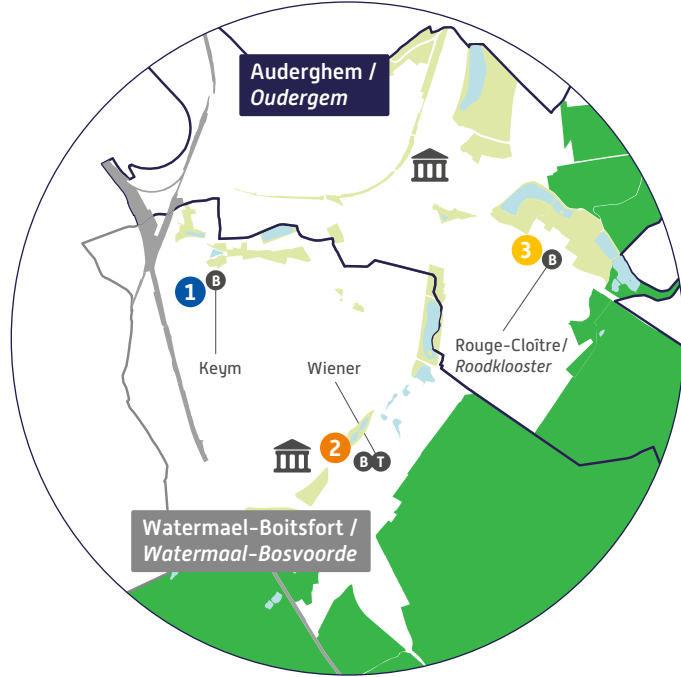

İnternete bağlanmanız mı gerekiyor? CV'nizi düzenlemeniz mi gerekiyor veya iş arayışınızla ilgili yardıma mı ihtiyacınız var? Görüntülü aramalar veya bankacılık uygulamaları konusunda rahat değil misiniz?

Sadece bir bilgisayarı nasıl kullanacağınızı ve sunduğu çeşitli olanakları öğrenmek mi istiyorsunuz?

Daha fazla beklemeyin! Yakınızdaki bir DKA'yı ziyaret edin!

Belediye binası

Tramvay Otobüs

1 Biblioth que de l'Espace Delvaux (Espace Delvaux K t phanesi)

www.biblioludowb.be

Rue Grat s, 3
1170 Watermael-Boitsfort

+32 (0)2 663 86 61

2 Belediye DKA

www.watermael-boitsfort.be/fr/vivre-a-watermael-boitsfort/loisirs/espaces-publics-numeriques

Place Andr e PayFa-Foss prez, 11
1170 Watermael-Boitsfort

+32 (0)2 674 74 70

3 Maison des jeunes d'Auderghem (Auderghem gen lik merkezi)

www.leparallele.be/ejn

Chauss e de Wavre, 1979
1160 Auderghem

+32 (0)2 733 66 58

A IKLAMA

DKA etiketli

Herkeseye a ık

Gen ler

Yaşlılar

İş arayanlar

Eđitim teklifi

Hareket kabiliyeti kısıtlı kişiler tarafından erişilebilir

G rme bozukluđu olan kişiler tarafından erişilebilir

L tfen ziyaretinizden  nce DKA a ılış saatlerini kontrol edin.