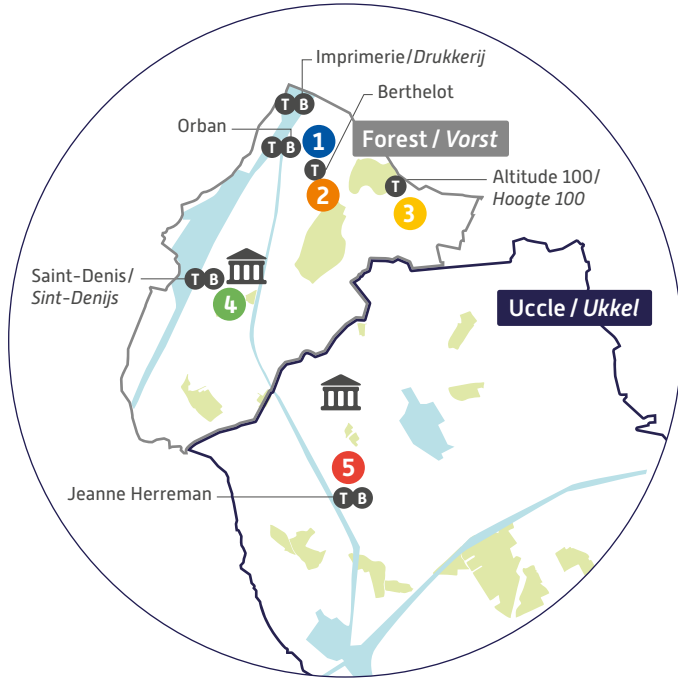

İnternete bağlanmanız mı gerekiyor? CV'nizi düzenlemeniz mi gerekiyor veya iş arayışınızla ilgili yardıma mı ihtiyacınız var? Görüntülü aramalar veya bankacılık uygulamaları konusunda rahat değil misiniz?

Sadece bir bilgisayarı nasıl kullanacağınızı ve sunduğu çeşitli olanakları öğrenmek mi istiyorsunuz?

Daha fazla beklemeyin! Yakınızdaki bir DKA'yı ziyaret edin!

Belediye binası

Tramvay Otobüs

1 DKA Forest 2.0

www.forest.irisnet.be

Rue de Mérode, 331-333
1190 Forest

+32 (0) 2 535 98 62

2 DKA FQS (Forest-Quartier-Santé)

www.f-q-s.be

Rue Berthelot, 163
1190 Forest

+32 (0)2 340 26 00

3 Partenariat Marconi (kar amacı gütmeyen kuruluş)

www.partenariatmarconi.be

Rue Marconi, 37
1190 Forest

+32 (0) 2 343 86 49

4 Espace Info Jeunesse (Gençlik Bilgi Alanı)

www.espaceinfojeunesse.be

Chaussée de Bruxelles, 43
1190 Forest

32 (0) 332 24 42

5 DKA Uccle

Chaussée d'Alsemberg, 1011
1180 Uccle

+32 (0)2 563 21 89

AÇIKLAMA

DKA etiketli

Herkes için açık

Gençler

Yaşlılar

İş arayanlar

Eğitim teklifi

Hareket kabiliyeti kısıtlı kişiler tarafından erişilebilir

Görme bozukluğu olan kişiler tarafından erişilebilir

Lütfen ziyaretinizden önce DKA açılış saatlerini kontrol edin.