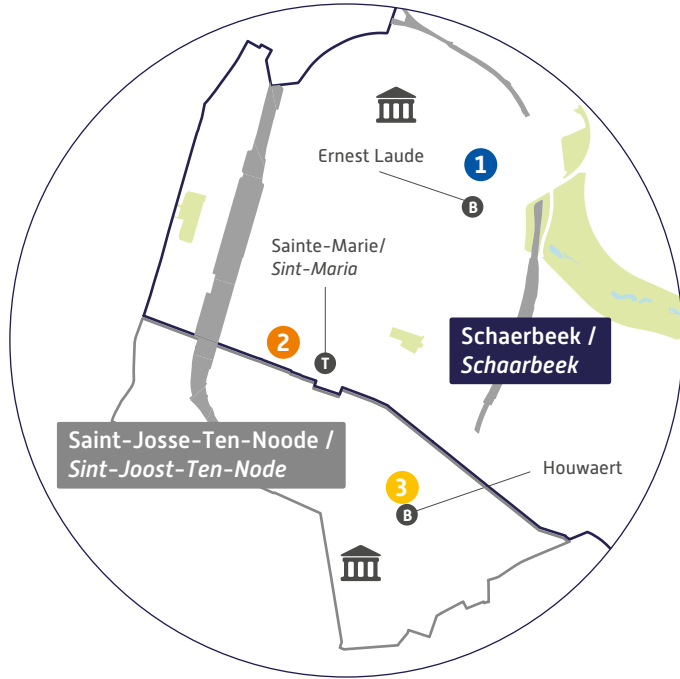

İnternete bağlanmanız mı gerekiyor? CV'nizi düzenlemeniz mi gerekiyor veya iş arayışınızla ilgili yardıma mı ihtiyacınız var? Görüntülü aramalar veya bankacılık uygulamaları konusunda rahat değil misiniz?

Sadece bir bilgisayarı nasıl kullanacağınızı ve sunduğu çeşitli olanakları öğrenmek mi istiyorsunuz?

Daha fazla beklemeyin! Yakınızdaki bir DKA'yı ziyaret edin!

Belediye binası

Tramvay Otobüs

1 DKA1030

www.me-1030.be/espace-numerique-1030

Rue de Jérusalem, 46
1030 Schaerbeek

+32 (0)2 247 77 42

2 Wijkpartenariaat - De Schakel

www.schakel.org

Rue Dupont, 58 - 2ème étage
1030 Schaerbeek

+32 (0)2 219 00 64

3 DKA Sapiens

www.fobagra.net/page12.html

Rue du Mérimos, 1b
1210 Saint-Josse-ten-Noode

+32 (0)2 218 44 47

AÇIKLAMA

DKA etiketli

İş arayanlar

Herkes için açık

Eğitim teklifi

Gençler

Hareket kabiliyeti kısıtlı kişiler tarafından erişilebilir

Yaşlılar

Görme bozukluğu olan kişiler tarafından erişilebilir

Lütfen ziyaretinizden önce DKA açılış saatlerini kontrol edin.