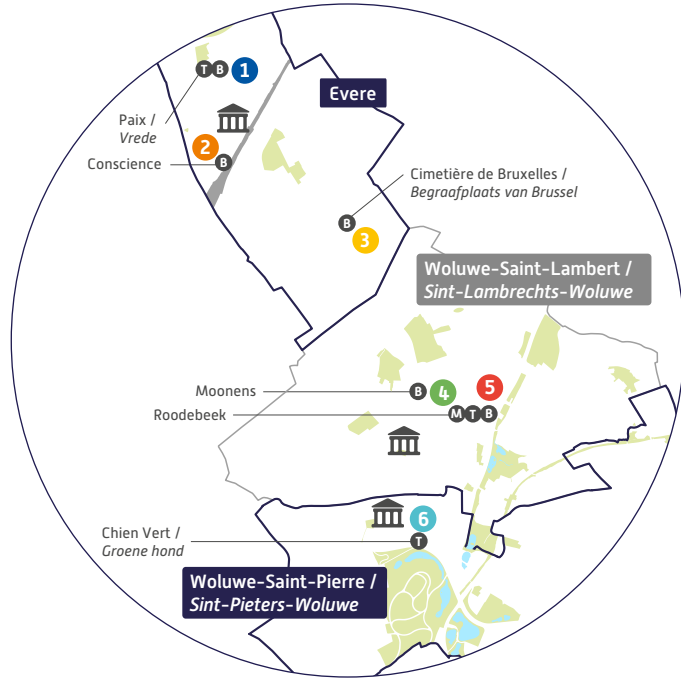

İnternete bağlanmanız mı gerekiyor? CV'nizi düzenlemeniz mi gerekiyor veya iş arayışınızla ilgili yardıma mı ihtiyacınız var? Görüntülü aramalar veya bankacılık uygulamaları konusunda rahat değil misiniz?

Sadece bir bilgisayarı nasıl kullanacağınızı ve sunduğu çeşitli olanakları öğrenmek mi istiyorsunuz?

Daha fazla beklemeyin! Yakınızdaki bir DKA'yı ziyaret edin!

Belediye binası

Metro Tramvay Otobüs

1 Centre Culturel d'Evere L'Entrela (Evere L'Entrela Kültür Merkezi)

www.lentrele.be/missions/epn

Rue de Paris, 43
1140 Evere

+32 (0)499 39 75 16

2 Maison Sociale d'Evere (Evere Sosyal Hizmet Merkezi)

www.evere.brussels/fr/vivre-a-evere/cpas/lespace-public-numerique

Avenue Henri Conscience, 83
1140 Evere

+32 (0)2 240 60 75

3 Evere PCS De Là Haut DKA

www.pcsdelahaut.wordpress.com

Avenue Platon, 21
1140 Evere

+32 (0)499 39 75 16

4 Woluwe-Services

fr.woluwe1200.be/wolu-services

Chaussée de Roodebeek, 137
1200 Woluwe-Saint-Lambert

+32 (0)2 740 04 42

5 Woluwe Cyber Cité

www.woluwe-cyber.be

Rue Lola Bobesco, 11 - 1ère étage
1200 Woluwe-Saint-Lambert

+32 (0)2 761 60 18

6 Bibliothèque locale du Centre (Merkez yerel kütüphanesi)

<https://biblio.woluwe1150.be/index.php/pratique/acces-intenet>

Avenue Charles Thielemans, 93
1150 Woluwe-Saint-Pierre

+32 (0)2 773 05 82

AÇIKLAMA

DKA etiketli

İş arayanlar

Herkes için açık

Eğitim teklifi

Gençler

Hareket kabiliyeti kısıtlı kişiler tarafından erişilebilir

Yaşlılar

Görme bozukluğu olan kişiler tarafından erişilebilir

Lütfen ziyaretinizden önce DKA açılış saatlerini kontrol edin.