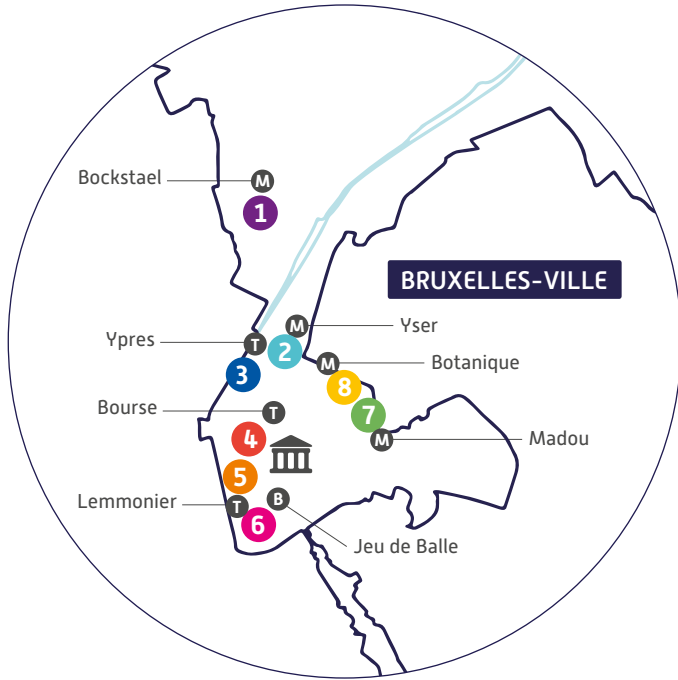

İnternete bağlanmanız mı gerekiyor? CV'nizi düzenlemeniz mi gerekiyor veya iş arayışınızla ilgili yardıma mı ihtiyacınız var? Görüntülü aramalar veya bankacılık uygulamaları konusunda rahat değil misiniz?

Sadece bir bilgisayarı nasıl kullanacağınızı ve sunduğu çeşitli olanakları öğrenmek mi istiyorsunuz?

Daha fazla beklemeyin! Yakınızdaki bir DKA'yı ziyaret edin!

Belediye binası

Metro Tramvay Otobüs

1 Biblioth que de Laeken (Laeken K t phanesi) DKA

www.bibliolaeken.be

Boulevard Emile Bockstael, 246
1020 Bruxelles

+32 (0)2 279 37 90

2 Centrale de l'Emploi (İstihdam Merkezi)

www.werkcentraledemplei.be

Boulevard d'Anvers, 26
1000 Bruxelles

+32 (0)2 211 14 60

3 Centre Informatique BruSurf (BruSurf Biliřim Merkezi)

www.brusurf.wordpress.com

Rue Saint-Andr , 4
1000 Bruxelles

+32 (0)2 210 15 80

4 Biblioth que des Riches Claires (Riches Claires K t phanesi) DKA

www.bibliorichesclaires.be

Rue des Riches Claires, 24
1000 Bruxelles

+32 (0)2 548 26 10

5 DKA Bravvo

www.bravvo.be

Rue de la Caserne, 37
1000 Bruxelles

+32 (0)2 279 65 85

6 DKA ift Tılama

cpasbxl.brussels/?p=87

Rue Haute, 303
1000 Bruxelles

+32 (0)2 513 25 15

7 Mobile de l'Espace Culture et D veloppement (Mobil K lt r ve Geliřim Alanı) DKA

www.espacecultures.be

Rue du Gouvernement Provisoire, 34A
1000 Bruxelles

+32 (0)2 425 65 85

8 Action et Recherche Culturelles (ARC) (K lt rel Eylem ve Arařtırma) DKA

www.arc-culture-bruxelles.be

Rue de l'Association, 20
1000 Bruxelles

+32 (0)2 221 11 79

AIKLAMA

DKA etiketli

Herkese aık

Genler

Yařlılar

İř arayanlar

Eēitim teklifi

Hareket kabiliyeti kısıtlı kiřiler tarafından eriřilebilir

G rme bozukluēu olan kiřiler tarafından eriřilebilir

L tfen ziyaretinizden  nce DKA aılıř saatlerini kontrol edin.