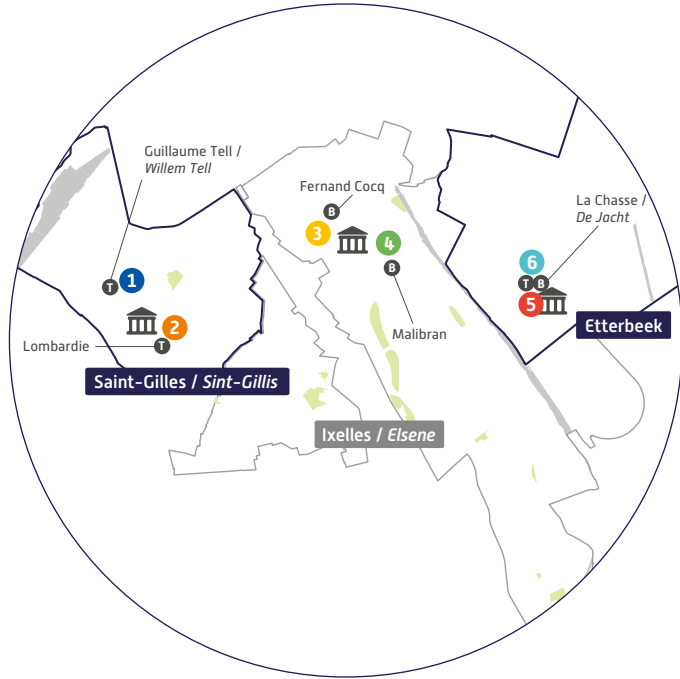

İnternete bağlanmanız mı gerekiyor? CV'nizi düzenlemeniz mi gerekiyor veya iş arayışınızla ilgili yardıma mı ihtiyacınız var? Görüntülü aramalar veya bankacılık uygulamaları konusunda rahat değil misiniz?

Sadece bir bilgisayarı nasıl kullanacağınızı ve sunduğu çeşitli olanakları öğrenmek mi istiyorsunuz?

Daha fazla beklemeyin! Yakınızdaki bir DKA'yı ziyaret edin!

Belediye binası

Metro Tramvay Otobüs

1 L'Atelier du Web (Web Atölyesi) DKA

www.atelierduweb.be

Rue du Fort, 37
1060 Saint-Gilles

+32 (0)2 537 02 68

2 Mission Locale de Saint-Gilles

www.mlsg.be

Chaussée de Waterloo, 255 - 2ème étage
1060 Saint-Gilles

+32 (0)2 542 63 21

3 DKA XL

www.biblioxl.be/e/pn/

Rue Mercelis, 19
1050 Ixelles

+32 (0)2 515 64 12

4 DKA Re-sources1050

www.ixelles.be/site/649-Espaces-publics-numeriques-EPN

Rue Maria Malibran, 84
1050 Ixelles

+32 (0)2 515 72 50

5 Belediye DKA

www.etterbeek.brussels

Avenue des Casernes, 31/1
1040 Etterbeek

+32 (0)2 627 21 11

6 Chass'info

www.chassinfor.be

Chaussée de Wavre, 708
1040 Etterbeek

+32 (0)2 880 30 83

AÇIKLAMA

DKA etiketli

İş arayanlar

Herkese açık

Eğitim teklifi

Gençler

Hareket kabiliyeti kısıtlı kişiler tarafından erişilebilir

Yaşlılar

Görme bozukluğu olan kişiler tarafından erişilebilir

Lütfen ziyaretinizden önce DKA açılış saatlerini kontrol edin.