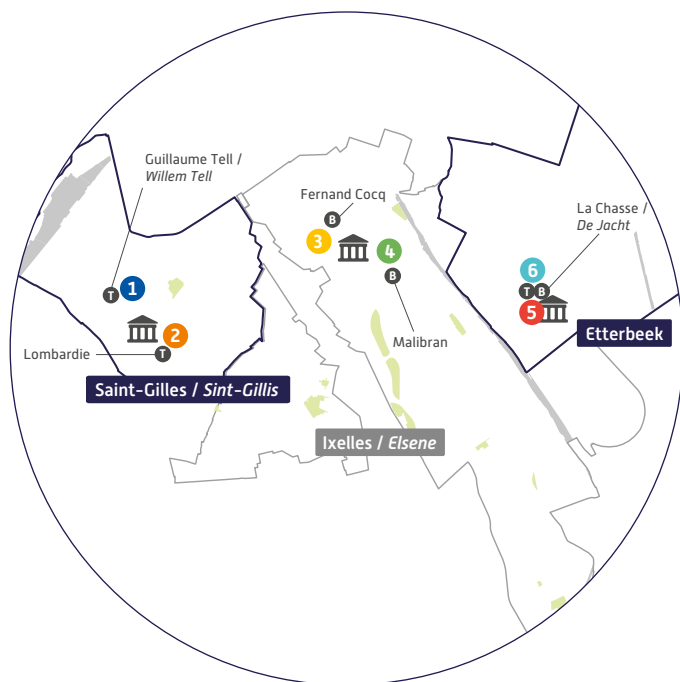

A duhet të lidheni në internet? Ju duhet të shkruani CV-në tuaj ose keni nevojë për ndihmë në lidhje me kërkimin tuaj të punës? Nuk i përdorni mirë thirrjet me video ose aplikacionet bankare?

Ju thjesht dëshironi të mësoni të përdorni një kompjuter dhe mundësitë e ndryshme që ofron ai?

Mos pritni më! Vizitoni një HPD afër jush!

Shtëpi komunale

Metro Tramvaj Autobus

1 EPN L'Atelier du Web

www.atelierduweb.be

Rue du Fort, 37
1060 Saint-Gilles

+32 (0)2 537 02 68

2 Misioni Lokal në Saint-Gilles

www.mlsg.be

Chaussée de Waterloo, 255 - 2ème étage
1060 Saint-Gilles

+32 (0)2 542 63 21

3 EPN XL

www.biblioxl.be/epn/

Rue Mercelis, 19
1050 Ixelles

+32 (0)2 515 64 12

4 EPN Re-sources1050

www.ixelles.be/site/649-Espaces-publics-numeriques-EPN

Rue Maria Malibran, 84
1050 Ixelles

+32 (0)2 515 72 50

5 EPN komunale

www.etterbeek.brussels

Avenue des Casernes, 31/1
1040 Etterbeek

+32 (0)2 627 21 11

6 Chass'info

www.chassinfor.be

Chaussée de Wavre, 708
1040 Etterbeek

+32 (0)2 880 30 83

LEGJENDA

Etiketimet HPD

Punë-kërkuesit

Për të gjithë

Ofron trajnim

Të rinjtë

I përdorshëm nga njerëz me lëvizshmëri të kufizuar

Të moshuarit

I përdorshëm nga njerëz me aftësi të kufizuara në shikim

Ju lutemi kontrolloni orarin e HPD para vizitës tuaj.