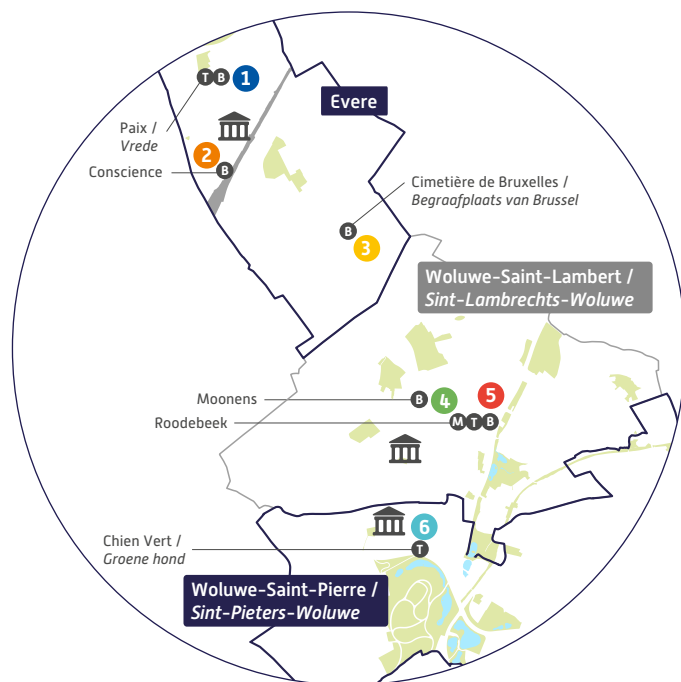

A duhet të lidheni në internet? Ju duhet të shkruani CV-në tuaj ose keni nevojë për ndihmë në lidhje me kërkimin tuaj të punës? Nuk i përdorni mirë thirrjet me video ose aplikacionet bankare?

Ju thjesht dëshironi të mësoni të përdorni një kompjuter dhe mundësitë e ndryshme që ofron ai?

Mos pritni më! Vizitoni një HPD afër jush!

Shtëpi komunale

Metro Tramvaj Autobus

1 Qendra Kulturere në Evere L'Entrela

www.lentrela.be/missions/epn

Rue de Paris, 43
1140 Evere

+32 (0)499 39 75 16

2 Shtëpia Sociale Evere

www.evere.brussels/fr/vivre-a-evere/cpas/lespace-public-numerique

Avenue Henri Conscience, 83
1140 Evere

+32 (0)2 240 60 75

3 EPN Evere PCS De Là Haut

www.pcsdelahaut.wordpress.com

Avenue Platon, 21
1140 Evere

+32 (0)499 39 75 16

4 Shërbimet Wolu

fr.woluwe1200.be/wolu-services

Chaussée de Roodebeek, 137
1200 Woluwe-Saint-Lambert

+32 (0)2 740 04 42

5 Wolu Cyber Cité

www.wolu-cyber.be

Rue Lola Bobesco, 11 - 1ère étage
1200 Woluwe-Saint-Lambert

+32 (0)2 761 60 18

6 Biblioteka Lokale e Qendrës

<https://biblio.woluwe1150.be/index.php/pratique/acces-intenet>

Avenue Charles Thielemans, 93
1150 Woluwe-Saint-Pierre

+32 (0)2 773 05 82

LEGJENDA

Etiketimet HPD

Punë-kërkuesit

Për të gjithë

Ofron trajnim

Të rinjtë

I përdorshëm nga njerëz me lëvizshmëri të kufizuar

Të moshuarit

I përdorshëm nga njerëz me aftësi të kufizuara në shikim

Ju lutemi kontrolloni orarin e HPD para vizitës tuaj.