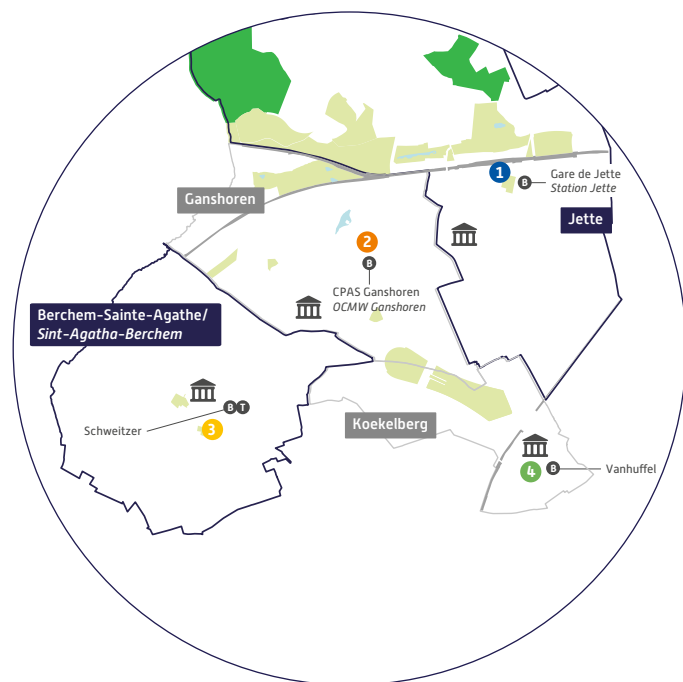

A duhet të lidheni në internet? Ju duhet të shkruani CV-në tuaj ose keni nevojë për ndihmë në lidhje me kërkimin tuaj të punës? Nuk i përdorni mirë thirrjet me video ose aplikacionet bankare?

Ju thjesht dëshironi të mësoni të përdorni një kompjuter dhe mundësitë e ndryshme që ofron ai?

Mos pritni më! Vizitoni një HPD afër jush!

Shtëpi komunale

Tramvaj Autobus

1 Libraria

www.bibliojetje.be/nos-espaces/espace-mutimedia

Place Cardinal Mercier, 10
1090 Jette

+32 (0)2 426 05 05

2 EPN de Ganshoren

Avenue de la Réforme, 66
1083 Ganshoren

3 EPN de la Bibliothèque de Berchem-Sainte-Agathe

www.biblioberchem.be

Rue des Soldats, 21
1082 Berchem-Sainte-Agathe

+32 (0)2 465 87 90

4 Koekeltech

www.koekeltech.be

Rue de l'Eglise Sainte-Anne, 63
1081 Koekelberg

+32 (0)2 410 00 48

LEGJENDA

	Etiketimet HPD		Punë-kërkuesit
	Për të gjithë		Ofron trajnim
	Të rinjtë		I përdorshëm nga njerëz me lëvizshmëri të kufizuar
	Të moshuarit		I përdorshëm nga njerëz me aftësi të kufizuara në shikim

Ju lutemi kontrolloni orarin e HPD para vizitës tuaj.