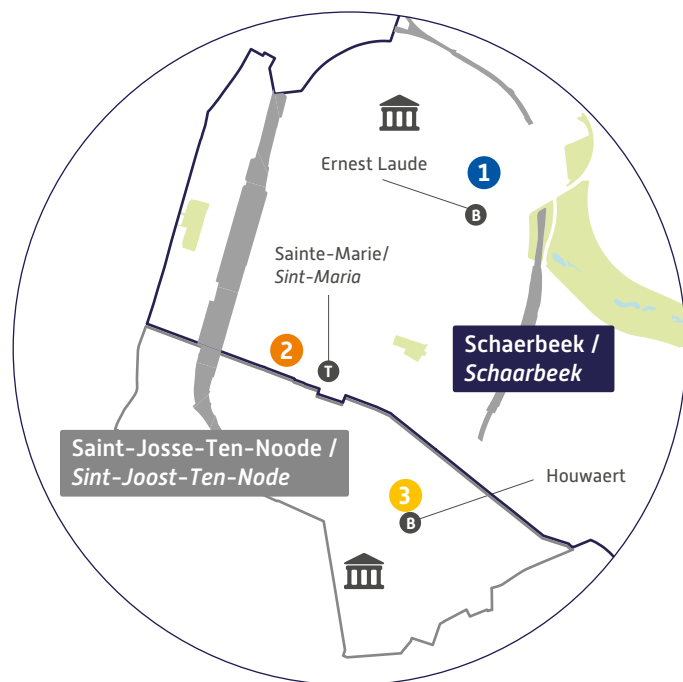

A duhet të lidheni në internet? Ju duhet të shkruani CV-në tuaj ose keni nevojë për ndihmë në lidhje me kërkimin tuaj të punës? Nuk i përdorni mirë thirrjet me video ose aplikacionet bankare?

Ju thjesht dëshironi të mësoni të përdorni një kompjuter dhe mundësitë e ndryshme që ofron ai?

Mos pritni më! Vizitoni një HPD afër jush!

Shtëpi komunale

Tramvaj Autobus

1 EPN1030

www.me-1030.be/espace-numerique-1030

Rue de Jérusalem, 46
1030 Schaerbeek

+32 (0)2 247 77 42

2 Wijkpartenariaat - De Schakel

www.schakel.org

Rue Dupont, 58 - 2ème étage
1030 Schaerbeek

+32 (0)2 219 00 64

3 EPN Sapiens

www.fobagra.net/page12.html

Rue du Mérimos, 1b
1210 Saint-Josse-ten-Noode

+32 (0)2 218 44 47

LEGJENDA

Etiketimet HPD

Punë-kërkuesit

Për të gjithë

Ofron trajnim

Të rinjtë

I përdorshëm nga njerëz me lëvizshmëri të kufizuar

Të moshuarit

I përdorshëm nga njerëz me aftësi të kufizuara në shikim

Ju lutemi kontrolloni orarin e HPD para vizitës tuaj.