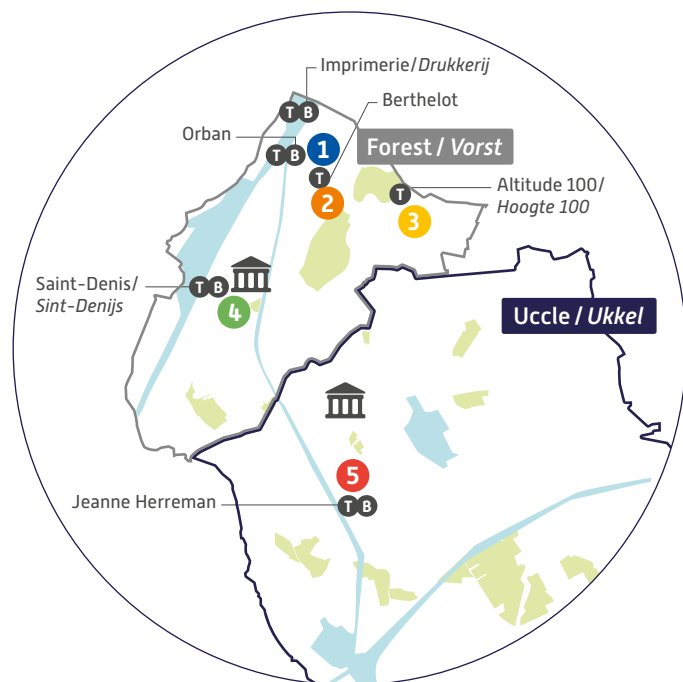

A duhet të lidheni në internet? Ju duhet të shkruani CV-në tuaj ose keni nevojë për ndihmë në lidhje me kërkimin tuaj të punës? Nuk i përdorni mirë thirrjet me video ose aplikacionet bankare?

Ju thjesht dëshironi të mësoni të përdorni një kompjuter dhe mundësitë e ndryshme që ofron ai?

Mos pritni më! Vizitoni një HPD afër jush!

Shtëpi komunale

Tramvaj Autobus

1 EPN Forest 2.0

www.forest.irisnet.be

Rue de Mérode, 331-333
1190 Forest

+32 (0) 2 535 98 62

2 EPN de FQS [Forest-Quartier-Santé]

www.f-q-s.be

Rue Berthelot, 163
1190 Forest

+32 (0)2 340 26 00

3 Partneriteti Marconi o.j.f.

www.partenariatmarconi.be

Rue Marconi, 37
1190 Forest

+32 (0) 2 343 86 49

4 Hapësirë informacioni për të rinjtë

www.espaceinfojeunesse.be

Chaussée de Bruxelles, 43
1190 Forest

+32 (0) 332 24 42

5 EPN Uccle

Chaussée d'Alsemberg, 1011

1180 Uccle
 +32 (0)2 563 21 89

LEGJENDA

Etiketimet HPD

Punë-kërkuesit

Për të gjithë

Ofron trajnim

Të rinjtë

I përdorshëm nga njerëz me lëvizshmëri të kufizuar

Të moshuarit

I përdorshëm nga njerëz me aftësi të kufizuara në shikim

Ju lutemi kontrolloni orarin e HPD para vizitës tuaj.