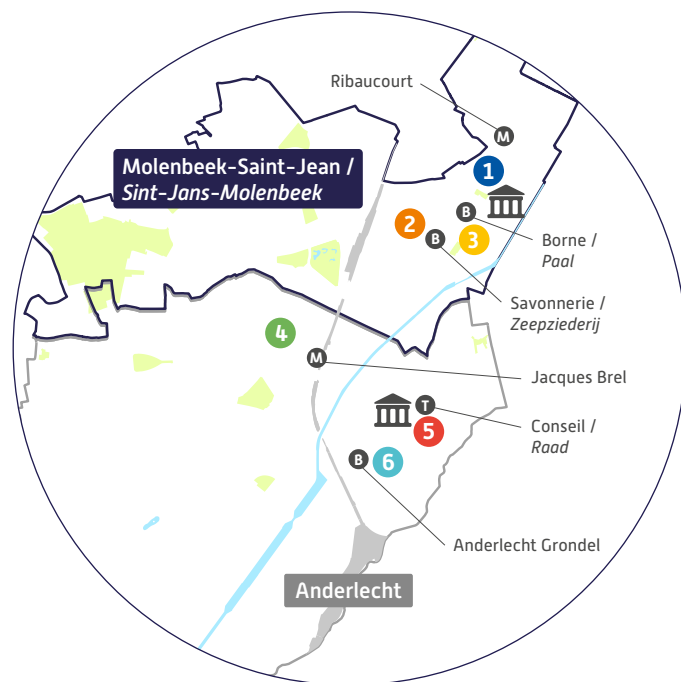

A duhet të lidheni në internet? Ju duhet të shkruani CV-në tuaj ose keni nevojë për ndihmë në lidhje me kërkimin tuaj të punës? Nuk i përdorni mirë thirrjet me video ose aplikacionet bankare?

Ju thjesht dëshironi të mësoni të përdorni një kompjuter dhe mundësitë e ndryshme që ofron ai?

Mos pritni më! Vizitoni një HPD afër jush!

Shtëpi komunale

Metro Tramvaj Autobus

1 Maks o.j.f.

www.maksvzw.org

Rue Mommaerts, 22
1080 Molenbeek-Saint-Jean

+32 (0)2 555 09 90

2 Study Kids Support o.j.f. (SKS)

www.study-kids-support.be

Rue Vanderdussen, 80
1080 Molenbeek-Saint-Jean

+32 (0)2 410 62 94

3 Solidarité Savoir o.j.f.

www.solidarite-savoir.be

Rue de la Colonne, 1A
1080 Molenbeek-Saint-Jean

+32 (0)484 248 917

4 Maison de Quartier Scheut o.j.f.

Rue Léopold De Swaef, 10B
1070 Anderlecht

+32 (0)490 49 37 65

5 Espace 16Arts

Rue Rossini, 16
1070 Anderlecht

+32 (0)471 77 77 20

6 Maks o.j.f.

www.maksvzw.org

Rue Georges Moreau, 110
1070 Anderlecht

+32 (0)2 555 09 90

LEGJENDA

Etiketimet HPD	Punë-kërkuesit
Për të gjithë	Ofron trajnim
Të rinjtë	I përdorshëm nga njerëz me lëvizshmëri të kufizuar
Të moshuarit	I përdorshëm nga njerëz me aftësi të kufizuara në shikim

Ju lutemi kontrolloni orarin e HPD para vizitës tuaj.