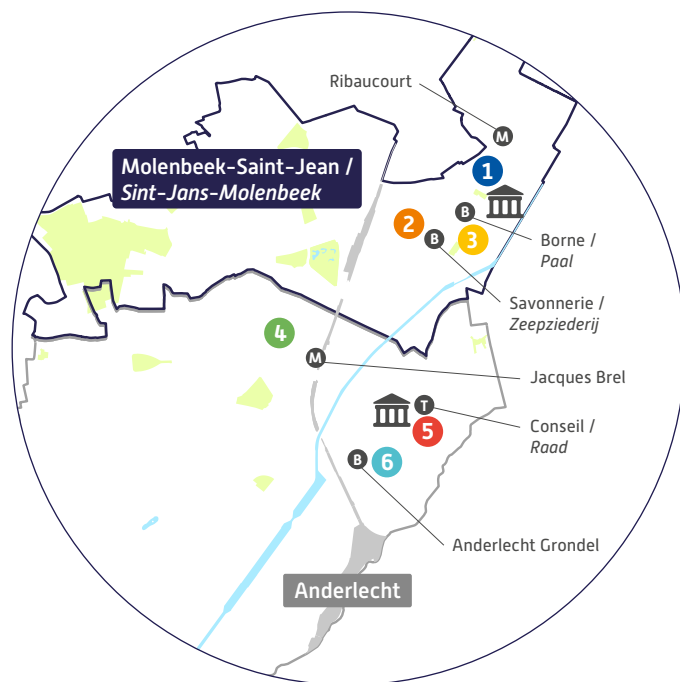

Aveți nevoie să vă conectați la internet? Aveți nevoie să vă scrieți CV-ul sau aveți nevoie de ajutor pentru căutarea unui loc de muncă? Nu vă simțiți confortabil cu apelurile video sau aplicațiile bancare?

Vreți doar să învățați cum să folosiți un calculator și diversele posibilități pe care acesta le oferă?

Nu mai așteptați! Mergeți la un SPD din apropiere!

Primărie

Metrou Tramvai Autobuz

1 Asociația Maks

www.maksvzw.org
Rue Mommaerts, 22
1080 Molenbeek-Saint-Jean
+32 (0)2 555 09 90

2 Asociația Study Kids Support (SKS)

www.study-kids-support.be
Rue Vanderdussen, 80
1080 Molenbeek-Saint-Jean
+32 (0)2 410 62 94

3 Asociația Solidarité Savoir

www.solidarite-savoir.be
Rue de la Colonne, 1A
1080 Molenbeek-Saint-Jean
+32 (0)484 248 917

4 Maison de Quartier Scheut

Rue Léopold De Swaef, 10B
1070 Anderlecht
+32 (0)490 49 37 65

5 Espace 16Arts

Rue Rossini, 16
1070 Anderlecht
+32 (0)471 77 77 20

6 Asociația Maks

www.maksvzw.org
Rue Georges Moreau, 110
1070 Anderlecht
+32 (0)2 555 09 90

LEGENDĂ

SPD cu etichetă

Pentru toate categoriile de public

Tineri

Vârștnici

Persoane în căutarea unui loc de muncă

Ofertă de instruire

Accesibil persoanelor cu mobilitate redusă

Accesibil pentru persoanele cu deficiențe de vedere

Vă rugăm consultați orarul de funcționare a SPD înainte de vizită.