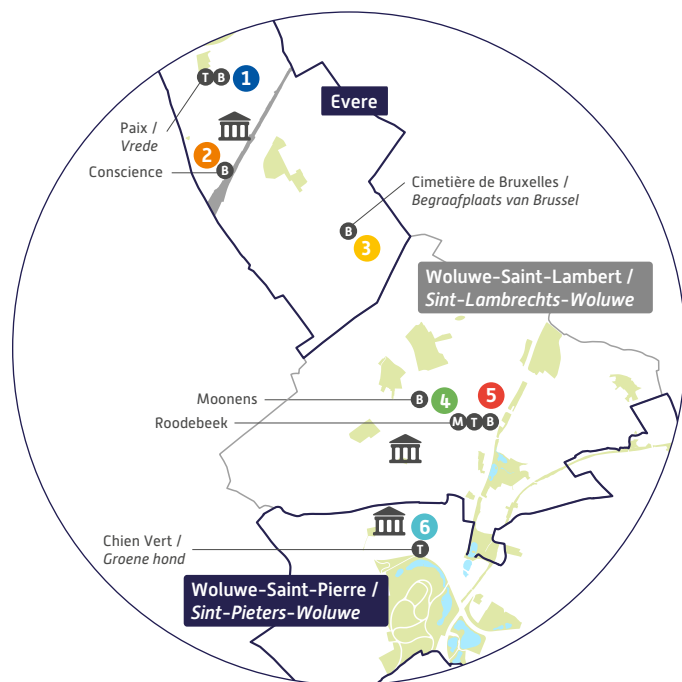

Aveți nevoie să vă conectați la internet? Aveți nevoie să vă scrieți CV-ul sau aveți nevoie de ajutor pentru căutarea unui loc de muncă? Nu vă simțiți confortabil cu apelurile video sau aplicațiile bancare?

Vreți doar să învățați cum să folosiți un calculator și diversele posibilități pe care acesta le oferă?

Nu mai așteptați! Mergeți la un SPD din apropiere!

Primărie

Metrou Tramvai Autobuz

1 Centre Culturel d'Evere L'Entrela (centrul cultural)

www.lentrela.be/missions/epn

Rue de Paris, 43
1140 Evere

+32 (0)499 39 75 16

2 Maison Sociale d'Evere

www.evere.brussels/fr/vivre-a-evere/cpas/lespace-public-numerique

Avenue Henri Conscience, 83
1140 Evere

+32 (0)2 240 60 75

3 SPD Evere PCS De Là Haut

www.pcsdelahaut.wordpress.com

Avenue Platon, 21
1140 Evere

+32 (0)499 39 75 16

4 Wolu-Services

fr.woluwe1200.be/wolu-services

Chaussée de Roodebeek, 137
1200 Woluwe-Saint-Lambert

+32 (0)2 740 04 42

5 Wolu Cyber Cité

www.wolu-cyber.be

Rue Lola Bobesco, 11 - 1ère étage
1200 Woluwe-Saint-Lambert

+32 (0)2 761 60 18

6 Bibliothèque locale du Centre

<https://biblio.woluwe1150.be/index.php/pratique/acces-intenet>

Avenue Charles Thielemans, 93
1150 Woluwe-Saint-Pierre

+32 (0)2 773 05 82

LEGENDĂ

SPD cu etichetă

Persoane în căutarea unui loc de muncă

Pentru toate categoriile de public

Ofertă de instruire

Tineri

Accesibil persoanelor cu mobilitate redusă

Vârșnici

Accesibil pentru persoanele cu deficiențe de vedere

Vă rugăm consultați orarul de funcționare a SPD înainte de vizită.