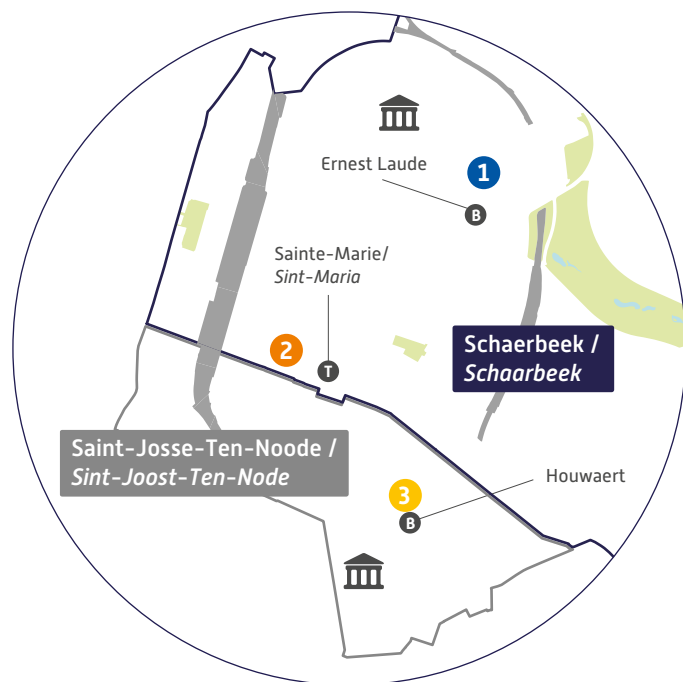

Aveți nevoie să vă conectați la internet? Aveți nevoie să vă scrieți CV-ul sau aveți nevoie de ajutor pentru căutarea unui loc de muncă? Nu vă simțiți confortabil cu apelurile video sau aplicațiile bancare?

Vreți doar să învățați cum să folosiți un calculator și diversele posibilități pe care acesta le oferă?

Nu mai așteptați! Mergeți la un SPD din apropiere!

Primărie

Tramvai Autobuz

1 SPD1030

www.me-1030.be/espace-numerique-1030

Rue de Jérusalem, 46
1030 Schaerbeek

+32 (0)2 247 77 42

2 Wijkpartenariaat - De Schakel

www.schakel.org

Rue Dupont, 58 - 2ème étage
1030 Schaerbeek

+32 (0)2 219 00 64

3 SPD Sapiens

www.fobagra.net/page12.html

Rue du Mérinos, 1b
1210 Saint-Josse-ten-Noode

+32 (0)2 218 44 47

LEGENDĂ

SPD cu etichetă

Persoane în căutarea unui loc de muncă

Pentru toate categoriile de public

Ofertă de instruire

Tineri

Accesibil persoanelor cu mobilitate redusă

Vârstnici

Accesibil pentru persoanele cu deficiențe de vedere

Vă rugăm consultați orarul de funcționare a SPD înainte de vizită.