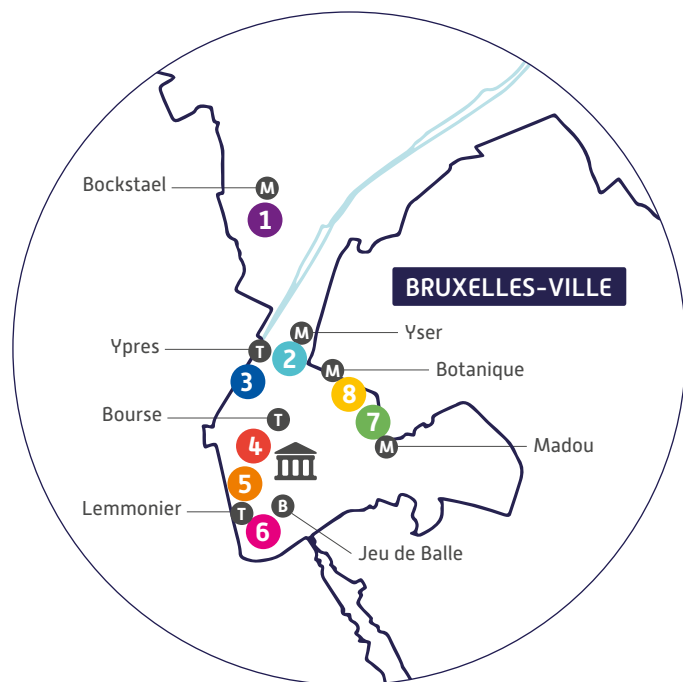

Aveți nevoie să vă conectați la internet? Aveți nevoie să vă scrieți CV-ul sau aveți nevoie de ajutor pentru căutarea unui loc de muncă? Nu vă simțiți confortabil cu apelurile video sau aplicațiile bancare?

Vreți doar să învățați cum să folosiți un calculator și diversele posibilități pe care acesta le oferă?

Nu mai așteptați! Mergeți la un SPD din apropiere!

Primărie

Metrou Tramvai Autobuz

1 SPD al Bibliotecii din Laeken

www.bibliolaeken.be

Boulevard Emile Bockstael, 246
1020 Bruxelles

+32 (0)2 279 37 90

2 Centrale de l'Emploi (Centrul de Angajări)

www.werkcentraledemplei.be

Boulevard d'Anvers, 26
1000 Bruxelles

+32 (0)2 211 14 60

3 Centrul Informatic BruSurf

www.brusurf.wordpress.com

Rue Saint-André, 4
1000 Bruxelles

+32 (0)2 210 15 80

4 SPD al Bibliotecii din Riches Claires

www.bibliorichesclaires.be

Rue des Riches Claires, 24
1000 Bruxelles

+32 (0)2 548 26 10

5 SPD Bravvo

www.bravvo.be

Rue de la Caserne, 37
1000 Bruxelles

+32 (0)2 279 65 85

6 SPD Double Click

cpasbxl.brussels/?p=87

Rue Haute, 303
1000 Bruxelles

+32 (0)2 513 25 15

7 SPD mobil al Espace Culture et Développement

www.espacecultures.be

Rue du Gouvernement Provisoire, 34A
1000 Bruxelles

+32 (0)2 425 65 85

8 SPD asociația Action et Recherche Culturelles (ARC)

www.arc-culture-bruxelles.be

Rue de l'Association, 20
1000 Bruxelles

+32 (0)2 221 11 79

LEGENDĂ

SPD cu etichetă

Pentru toate categoriile de public

Tineri

Vârșnici

Persoane în căutarea unui loc de muncă

Ofertă de instruire

Accesibil persoanelor cu mobilitate redusă

Accesibil pentru persoanele cu deficiențe de vedere

Vă rugăm consultați orarul de funcționare a SPD înainte de vizită.