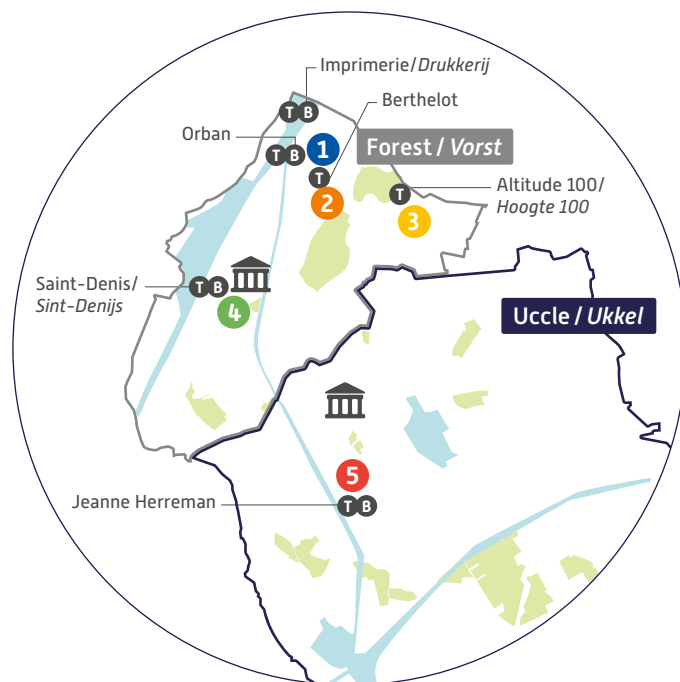

Aveți nevoie să vă conectați la internet? Aveți nevoie să vă scrieți CV-ul sau aveți nevoie de ajutor pentru căutarea unui loc de muncă? Nu vă simțiți confortabil cu apelurile video sau aplicațiile bancare?

Vreți doar să învățați cum să folosiți un calculator și diversele posibilități pe care acesta le oferă?

Nu mai așteptați! Mergeți la un SPD din apropiere!

Primărie

Tramvai Autobuz

1 SPD Forest 2.0

www.forest.irisnet.be

Rue de Mèrode, 331-333
1190 Forest

+32 (0) 2 535 98 62

2 SPD din FQS (Forest-Quartier-Santé)

www.f-q-s.be

Rue Berthelot, 163
1190 Forest

+32 (0)2 340 26 00

3 Asociația Parteneriat Marconi

www.partenariatmarconi.be

Rue Marconi, 37
1190 Forest

+32 (0) 2 343 86 49

4 Espace Info Jeunesse

www.espaceinfojeunesse.be

Chaussée de Bruxelles, 43
1190 Forest

+32 (0) 332 24 42

5 SPD Uccle

Chaussée d'Alsemberg, 1011
1180 Uccle

+32 (0)2 563 21 89

LEGENDĂ

SPD cu etichetă

Persoane în căutarea unui loc de muncă

Pentru toate categoriile de public

Ofertă de instruire

Tineri

Accesibil persoanelor cu mobilitate redusă

Vârștnici

Accesibil pentru persoanele cu deficiențe de vedere

Vă rugăm consultați orarul de funcționare a SPD înainte de vizită.