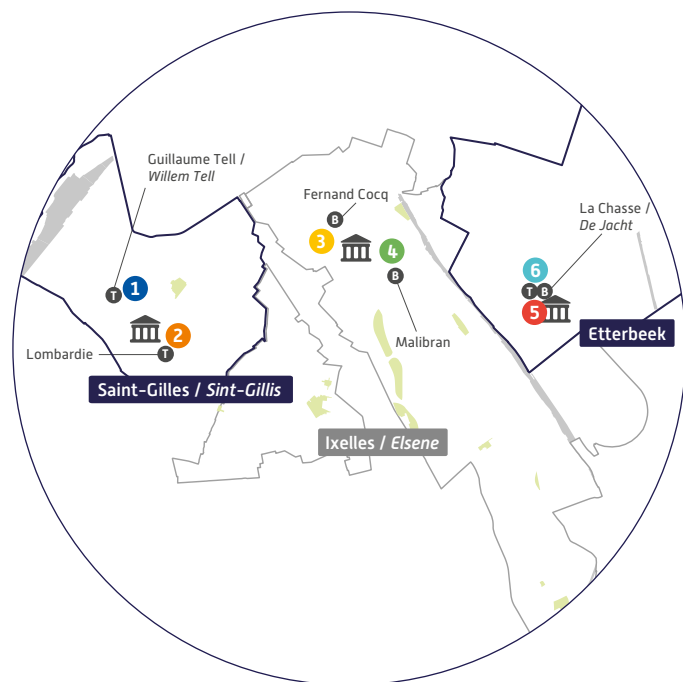

Aveți nevoie să vă conectați la internet? Aveți nevoie să vă scrieți CV-ul sau aveți nevoie de ajutor pentru căutarea unui loc de muncă? Nu vă simțiți confortabil cu apelurile video sau aplicațiile bancare?

Vreți doar să învățați cum să folosiți un calculator și diversele posibilități pe care acesta le oferă?

Nu mai așteptați! Mergeți la un SPD din apropiere!

Primărie

Metrou Tramvai Autobuz

1 SPD L'Atelier du Web

www.atelierduweb.be

Rue du Fort, 37
1060 Saint-Gilles

+32 (0)2 537 02 68

2 Mission Locale de Saint-Gilles

www.mlsg.be

Chaussée de Waterloo, 255 - 2ème étage
1060 Saint-Gilles

+32 (0)2 542 63 21

3 SPD XL

www.biblioxl.be/e/pn/

Rue Mercelis, 19
1050 Ixelles

+32 (0)2 515 64 12

4 SPD Re-sources1050

[www.ixelles.be/site/
649-Espaces-publics-numeriques-EPN](http://www.ixelles.be/site/649-Espaces-publics-numeriques-EPN)

Rue Maria Malibran, 84
1050 Ixelles

+32 (0)2 515 72 50

5 SPD comunal

www.etterbeek.brussels

Avenue des Casernes, 31/1
1040 Etterbeek

+32 (0)2 627 21 11

6 Chass'info

www.chassininfo.be

Chaussée de Wavre, 708
1040 Etterbeek

+32 (0)2 880 30 83

LEGENDĂ

SPD cu etichetă

Pentru toate categoriile de public

Tineri

Vârștnici

Persoane în căutarea unui loc de muncă

Ofertă de instruire

Accesibil persoanelor cu mobilitate redusă

Accesibil pentru persoanele cu deficiențe de vedere

Vă rugăm consultați orarul de funcționare a SPD înainte de vizită.