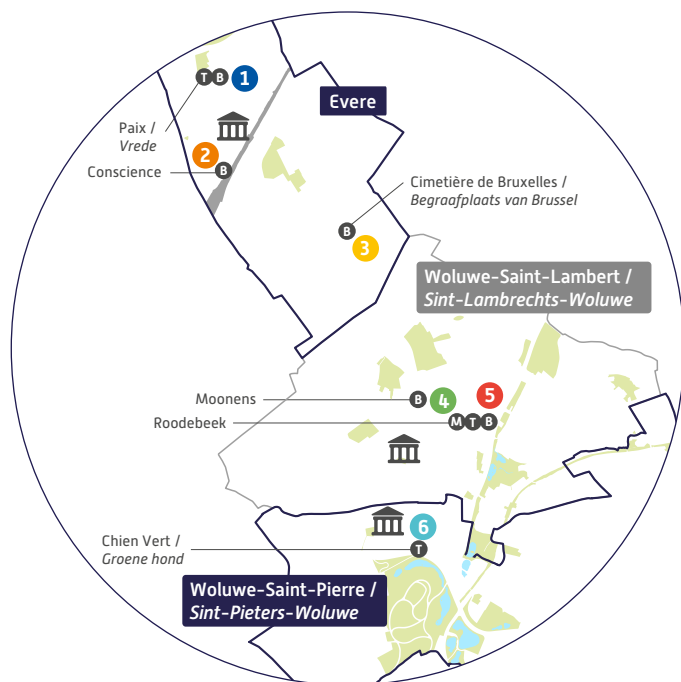

Precisa conectar-se à Internet? Precisa criar o seu currículo ou precisa de ajuda na procura de emprego? Não está confortável com chamadas de vídeo ou aplicações bancárias?

Quer apenas aprender a usar um computador e as várias possibilidades que este oferece?

Não espere mais! Vá até a um EPN perto de si!

Câmara municipal

Metro Elétrico Autocarro

1 Centro cultural Evere L'Entrela

www.lentrela.be/missions/epn

Rue de Paris, 43
1140 Evere

+32 (0)499 39 75 16

2 Centro social Evere

www.evere.brussels/fr/vivre-a-evere/cpas/lespace-public-numerique

Avenue Henri Conscience, 83
1140 Evere

+32 (0)2 240 60 75

3 EPN Evere PCS De Là Haut

www.pcsdelahaut.wordpress.com

Avenue Platon, 21
1140 Evere

+32 (0)499 39 75 16

4 Serviços Wolu

fr.woluwe1200.be/wolu-services

Chaussée de Roodebeek, 137
1200 Woluwe-Saint-Lambert

+32 (0)2 740 04 42

5 Wolu Cyber Cité

www.wolu-cyber.be

Rue Lola Bobesco, 11 - 1ère étage
1200 Woluwe-Saint-Lambert

+32 (0)2 761 60 18

6 Biblioteca local do centro

<https://biblio.woluwe1150.be/index.php/pratique/acces-intenet>

Avenue Charles Thielemans, 93
1150 Woluwe-Saint-Pierre

+32 (0)2 773 05 82

LEGENDA

EPN certificado Desempregados

Público em geral Oferta de formações

Jovens Acessível a pessoas com mobilidade reduzida

Seniores Acessível a pessoas com deficiências visuais

Consulte o horário de funcionamento dos EPN antes da sua visita.