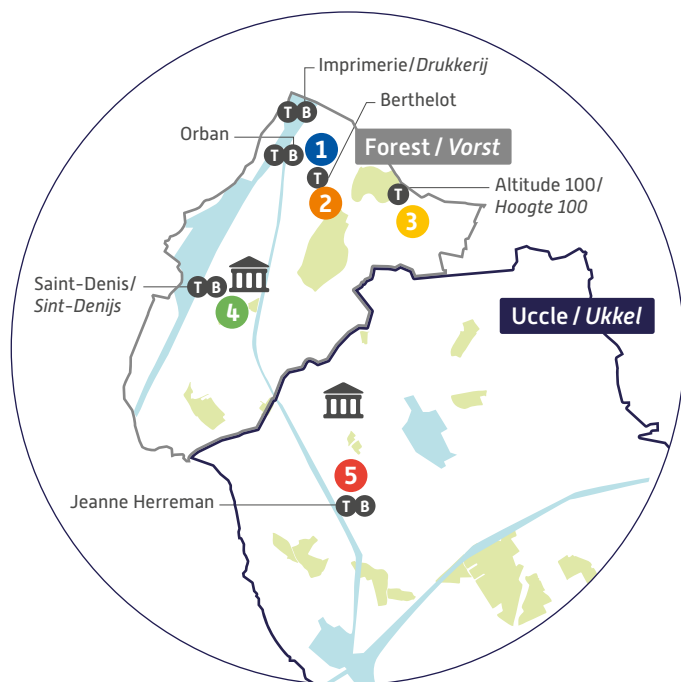

Precisa conectar-se à Internet? Precisa criar o seu currículo ou precisa de ajuda na procura de emprego? Não está confortável com chamadas de vídeo ou aplicações bancárias?

Quer apenas aprender a usar um computador e as várias possibilidades que este oferece?

Não espere mais! Vá até a um EPN perto de si!

Câmara municipal

Elétrico Autocarro

1 EPN Forest 2.0

www.forest.irisnet.be

Rue de Mérode, 331-333
1190 Forest

+32 (0) 2 535 98 62

2 EPN de FQS (Forest-Quartier-Santé)

www.f-q-s.be

Rue Berthelot, 163
1190 Forest

+32 (0)2 340 26 00

3 Partenariat Marconi asbl

www.partenariatmarconi.be

Rue Marconi, 37
1190 Forest

+32 (0) 2 343 86 49

4 Espaço de informação juvenil

www.espaceinfojeunesse.be

Chaussée de Bruxelles, 43
1190 Forest

+32 (0) 332 24 42

5 EPN Uccle

Chaussée d'Alseberg, 1011
1180 Uccle

+32 (0)2 563 21 89

LEGENDA

- EPN certificado
- Desempregados
- Público em geral
- Oferta de formações
- Jovens
- Acessível a pessoas com mobilidade reduzida
- Seniores
- Acessível a pessoas com deficiências visuais

Consulte o horário de funcionamento dos EPN antes da sua visita.