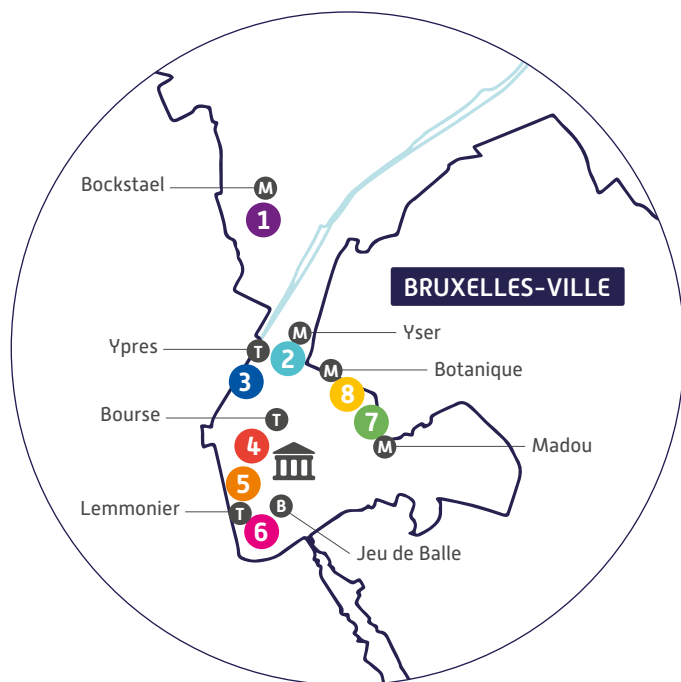

Precisa conectar-se à Internet? Precisa criar o seu currículo ou precisa de ajuda na procura de emprego? Não está confortável com chamadas de vídeo ou aplicações bancárias?

Quer apenas aprender a usar um computador e as várias possibilidades que este oferece?

Não espere mais! Vá até a um EPN perto de si!

Câmara municipal

Metro Elétrico Autocarro

1 EPN da biblioteca Laeken

www.bibliolaeken.be

Boulevard Emile Bockstael, 246
1020 Bruxelas

+32 (0)2 279 37 90

2 Centro de emprego

www.werkcentraledemploi.be

Boulevard d'Anvers, 26
1000 Bruxelas

+32 (0)2 211 14 60

3 Centro de informática BruSurf

www.brusurf.wordpress.com

Rue Saint-André, 4
1000 Bruxelas

+32 (0)2 210 15 80

4 EPN da biblioteca Riches Claires

www.bibliorichesclaires.be

Rue des Riches Claires, 24
1000 Bruxelas

+32 (0)2 548 26 10

5 EPN Bravvo

www.bravvo.be

Rue de la Caserne, 37
1000 Bruxelas

+32 (0)2 279 65 85

6 EPN Double Click

cpasbxl.brussels/?p=87

Rue Haute, 303
1000 Bruxelas

+32 (0)2 513 25 15

7 EPN móvel do espaço de cultura e desenvolvimento

www.espacecultures.be

Rue du Gouvernement Provisoire, 34A
1000 Bruxelas

+32 (0)2 425 65 85

8 EPN Ação e pesquisa culturais (ARC) asbl

www.arc-culture-bruxelles.be

Rue de l'Association, 20
1000 Bruxelas

+32 (0)2 221 11 79

LEGENDA

EPN certificado Desempregados

Público em geral Oferta de formações

Jovens Acessível a pessoas com mobilidade reduzida

Seniores Acessível a pessoas com deficiências visuais

Consulte o horário de funcionamento dos EPN antes da sua visita.