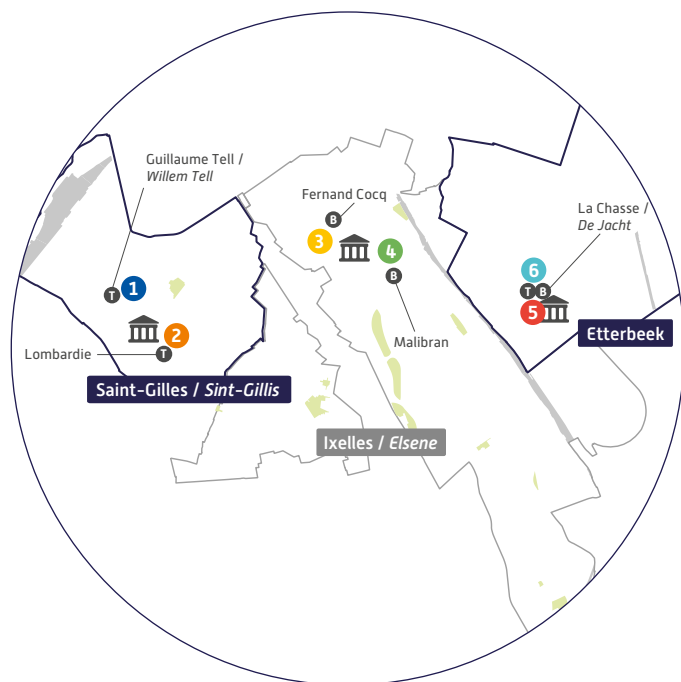

Precisa conectar-se à Internet? Precisa criar o seu currículo ou precisa de ajuda na procura de emprego? Não está confortável com chamadas de vídeo ou aplicações bancárias?

Quer apenas aprender a usar um computador e as várias possibilidades que este oferece?

Não espere mais! Vá até a um EPN perto de si!

Câmara municipal

Metro Elétrico Autocarro

1 EPN L'Atelier du Web

www.atelierduweb.be

Rue du Fort, 37
1060 Saint-Gilles

+32 (0)2 537 02 68

2 Missão local Saint-Gilles

www.mlsg.be

Chaussée de Waterloo, 255 - 2ème étage
1060 Saint-Gilles

+32 (0)2 542 63 21

3 EPN XL

www.biblioxl.be/epn/

Rue Mercelis, 19
1050 Ixelles

+32 (0)2 515 64 12

4 EPN Re-sources1050

www.ixelles.be/site/649-Espaces-publics-numeriques-EPN

Rue Maria Malibran, 84
1050 Ixelles

+32 (0)2 515 72 50

5 EPN municipal

www.etterbeek.brussels

Avenue des Casernes, 31/1
1040 Etterbeek

+32 (0)2 627 21 11

6 Chass'info

www.chassinfor.be

Chaussée de Wavre, 708
1040 Etterbeek

+32 (0)2 880 30 83

LEGENDA

EPN certificado	Desempregados
Público em geral	Oferta de formações
Jovens	Acessível a pessoas com mobilidade reduzida
Seniores	Acessível a pessoas com deficiências visuais

Consulte o horário de funcionamento dos EPN antes da sua visita.