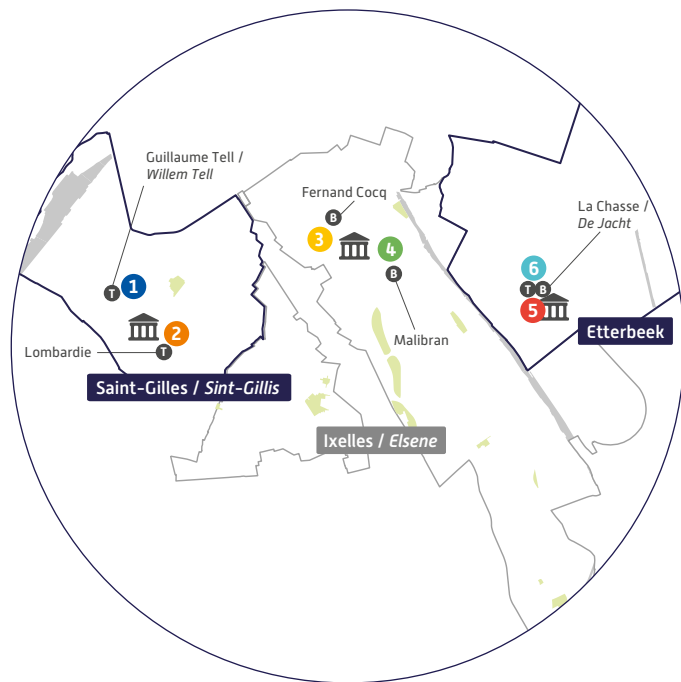

Musisz połączyć się z Internetem? Chcesz stworzyć swoje CV lub potrzebujesz pomocy w szukaniu pracy? Nie czujesz się pewnie, jeżeli chodzi o wideorozmowy czy aplikacje bankowe?

Chcesz po prostu nauczyć się obsługiwać komputer i poznać dostępne możliwości?

Nie zwlekaj dłużej! Odwiedź najbliższą cyfrową przestrzeń publiczną w Twojej okolicy!

Ratusz

Metro Tramwaj Autobus

1 EPN L'Atelier du Web (warsztaty internetowe)

www.atelierduweb.be

Rue du Fort, 37
1060 Saint-Gilles

+32 (0)2 537 02 68

2 Mission Locale de Saint-Gilles

www.mlsg.be

Chaussée de Waterloo, 255 - 2ème étage
1060 Saint-Gilles

+32 (0)2 542 63 21

3 EPN XL

www.biblioxl.be/epn/

Rue Mercelis, 19
1050 Ixelles

+32 (0)2 515 64 12

4 EPN Re-sources1050

www.ixelles.be/site/649-Espaces-publics-numeriques-EPN

Rue Maria Malibran, 84
1050 Ixelles

+32 (0)2 515 72 50

5 EPN communal (miejski)

www.etterbeek.brussels

Avenue des Casernes, 31/1
1040 Etterbeek

+32 (0)2 627 21 11

6 Chass'info

www.chassinfor.be

Chaussée de Wavre, 708
1040 Etterbeek

+32 (0)2 880 30 83

LEGENDA

	Oznaczony EPN		Dla szukających pracy
	Dla wszystkich		Oferta szkoleń
	Dla młodzieży		Dla osób o ograniczonej sprawności ruchowej
	Dla seniorów		Dla osób z wadami wzroku

Sprawdź godziny otwarcia EPN przed wizytą.