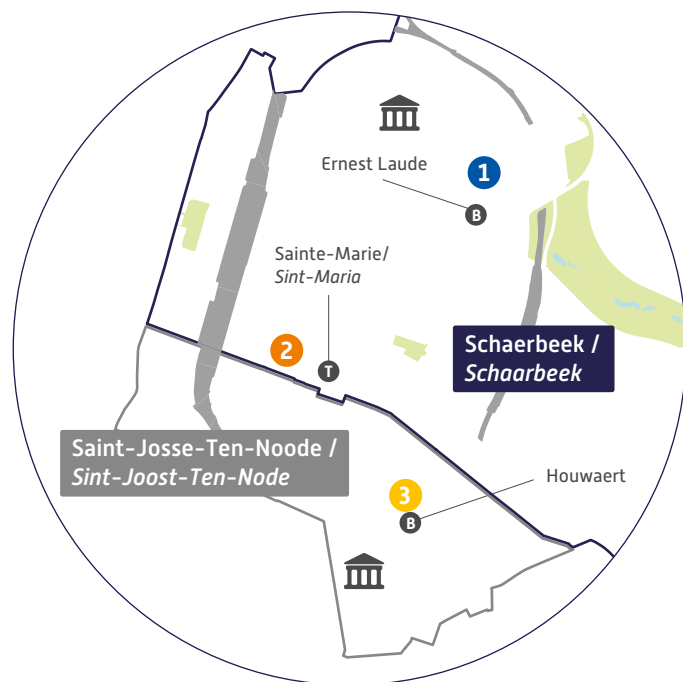

Musisz połączyć się z Internetem? Chcesz stworzyć swoje CV lub potrzebujesz pomocy w szukaniu pracy? Nie czujesz się pewnie, jeżeli chodzi o wideorozmowy czy aplikacje bankowe?

Chcesz po prostu nauczyć się obsługiwać komputer i poznać dostępne możliwości?

Nie zwlekaj dłużej! Odwiedź najbliższą cyfrową przestrzeń publiczną w Twojej okolicy!

T Tramwaj **B** Autobus

1 EPN1030

www.me-1030.be/espace-numerique-1030

Rue de Jérusalem, 46
1030 Schaerbeek

+32 (0)2 247 77 42

2 Wijkpartenariaat - De Schakel

www.schakel.org

Rue Dupont, 58 - 2ème étage
1030 Schaerbeek

+32 (0)2 219 00 64

3 EPN Sapiens

www.fobagra.net/page12.html

Rue du Mérinos, 1b
1210 Saint-Josse-ten-Noode

+32 (0)2 218 44 47

LEGENDA

Oznaczony EPN

Dla szukających pracy

Dla wszystkich

Oferta szkoleń

Dla młodzieży

Dla osób o ograniczonej sprawności ruchowej

Dla seniorów

Dla osób z wadami wzroku

Sprawdź godziny otwarcia EPN przed wizytą.