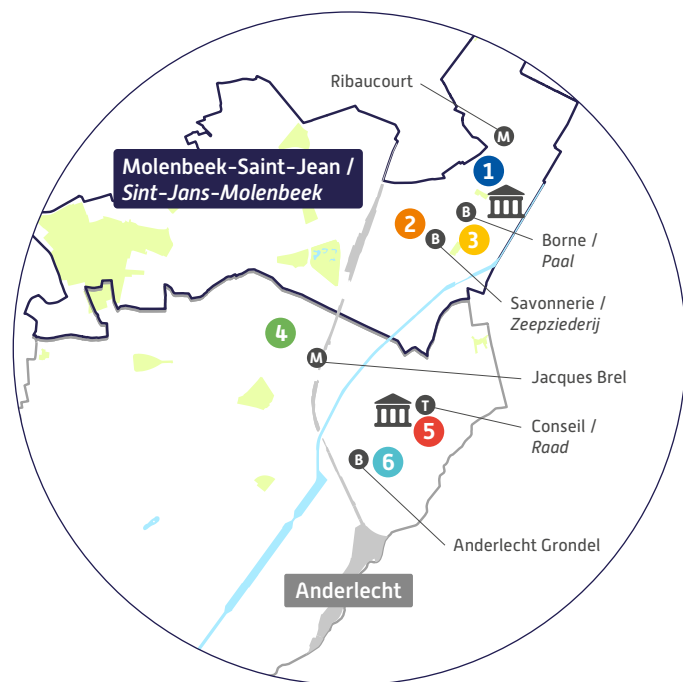

Musisz połączyć się z Internetem? Chcesz stworzyć swoje CV lub potrzebujesz pomocy w szukaniu pracy? Nie czujesz się pewnie, jeżeli chodzi o wideorozmowy czy aplikacje bankowe?

Chcesz po prostu nauczyć się obsługiwać komputer i poznać dostępne możliwości?

Nie zwlekaj dłużej! Odwiedź najbliższą cyfrową przestrzeń publiczną w Twojej okolicy!

Ratusz

Metro Tramwaj Autobus

1 asbl Maks

www.maksvzw.org
Rue Mommaerts, 22
1080 Molenbeek-Saint-Jean
+32 (0)2 555 09 90

2 Study Kids Support asbl (SKS)

www.study-kids-support.be
Rue Vanderdussen, 80
1080 Molenbeek-Saint-Jean
+32 (0)2 410 62 94

3 Solidarité Savoir asbl

www.solidarite-savoir.be
Rue de la Colonne, 1A
1080 Molenbeek-Saint-Jean
+32 (0)484.248.917

4 Maison de Quartier Scheut (klub dzielnicowy)

Rue Léopold De Swaef, 10B
1070 Anderlecht
+32 (0)490 49 37 65

5 Espace 16Arts

Rue Rossini, 16
1070 Anderlecht
+32 (0)471 77 77 20

6 asbl Maks

www.maksvzw.org
Rue Georges Moreau, 110
1070 Anderlecht
+32 (0)2 555 09 90

LEGENDA

- Oznaczony EPN
- Dla szukających pracy
- Dla wszystkich
- Oferta szkoleń
- Dla młodzieży
- Dla osób o ograniczonej sprawności ruchowej
- Dla seniorów
- Dla osób z wadami wzroku

Sprawdź godziny otwarcia EPN przed wizytą.