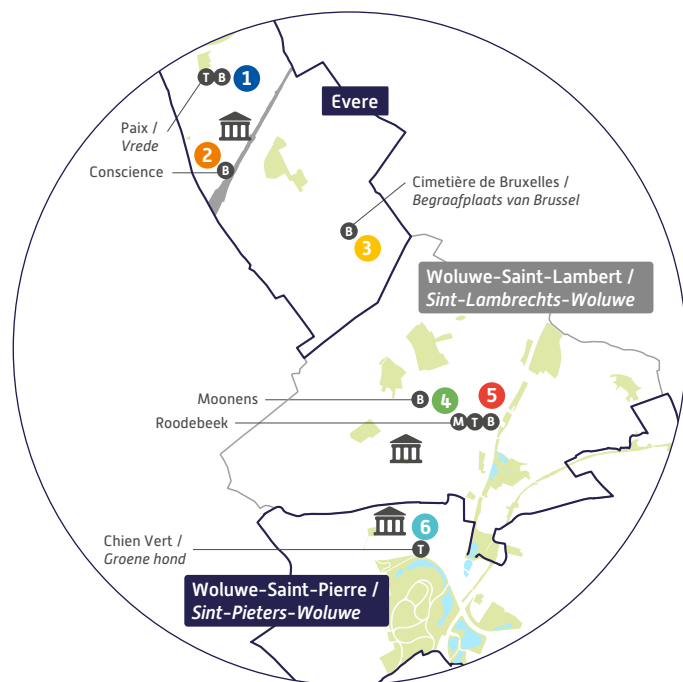

Musisz połączyć się z Internetem? Chcesz stworzyć swoje CV lub potrzebujesz pomocy w szukaniu pracy? Nie czujesz się pewnie, jeżeli chodzi o wideorozmowy czy aplikacje bankowe?

Chcesz po prostu nauczyć się obsługiwać komputer i poznać dostępne możliwości?

Nie zwlekaj dłużej! Odwiedź najbliższą cyfrową przestrzeń publiczną w Twojej okolicy!

Ratusz

Metro Tramwaj Autobus

1 Centre Culturel d'Evere L'Entrela (centrum kultury)

www.lentrela.be/missions/epn

Rue de Paris, 43
1140 Evere

+32 (0)499 39 75 16

2 Maison Sociale d'Evere (dom społeczny)

www.evere.brussels/fr/vivre-a-evere/cpas/lespace-public-numerique

Avenue Henri Conscience, 83
1140 Evere

+32 (0)2 240 60 75

3 EPN Evere PCS De Là Haut

www.pcsdelahaut.wordpress.com

Avenue Platon, 21
1140 Evere

+32 (0)499 39 75 16

4 Woluwe-Services

fr.woluwe1200.be/wolu-services

Chaussée de Roodebeek, 137
1200 Woluwe-Saint-Lambert

+32 (0)2 740 04 42

5 Wolu Cyber Cité

www.wolu-cyber.be

Rue Lola Bobesco, 11 - 1ère étage
1200 Woluwe-Saint-Lambert

+32 (0)2 761 60 18

6 Bibliothèque locale du Centre (biblioteka lokalna)

<https://biblio.woluwe1150.be/index.php/pratique/acces-intenet>

Avenue Charles Thielemans, 93
1150 Woluwe-Saint-Pierre

+32 (0)2 773 05 82

LEGENDA

	Oznaczony EPN		Dla szukających pracy
	Dla wszystkich		Oferta szkoleń
	Dla młodzieży		Dla osób o ograniczonej sprawności ruchowej
	Dla seniorów		Dla osób z wadami wzroku

Sprawdź godziny otwarcia EPN przed wizytą.