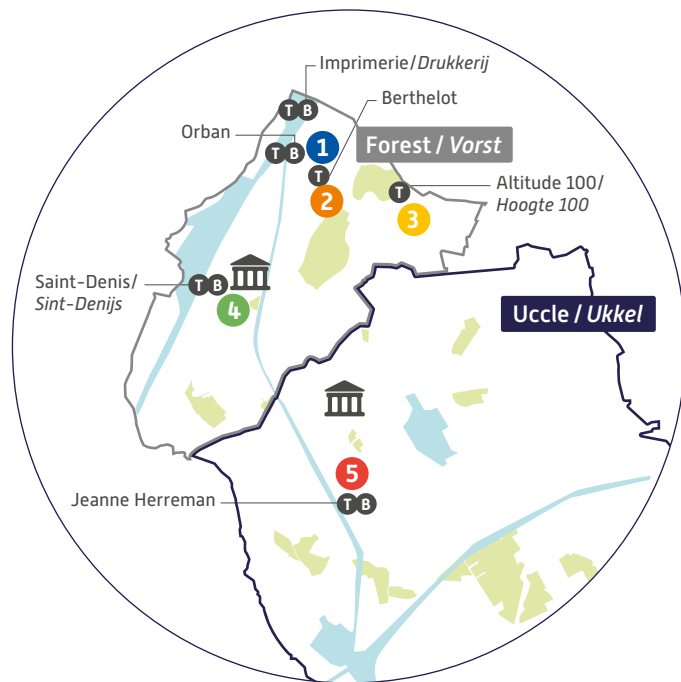

Musisz połączyć się z Internetem? Chcesz stworzyć swoje CV lub potrzebujesz pomocy w szukaniu pracy? Nie czujesz się pewnie, jeżeli chodzi o wideorozmowy czy aplikacje bankowe?

Chcesz po prostu nauczyć się obsługiwać komputer i poznać dostępne możliwości?

Nie zwlekaj dłużej! Odwiedź najbliższą cyfrową przestrzeń publiczną w Twojej okolicy!

Ratusz

Tramwaj Autobus

1 EPN Forest 2.0

www.forest.irisnet.be

Rue de Mérode, 331-333
1190 Forest

+32 (0) 2 535 98 62

2 EPN w FQS (Forest-Quartier-Santé)

www.f-q-s.be

Rue Berthelot, 163
1190 Forest

+32 (0)2 340 26 00

3 Partenariat Marconi asbl

www.partenariatmarconi.be

Rue Marconi, 37
1190 Forest

+32 (0) 2 343 86 49

4 Espace Info Jeunesse (centrum informacji dla młodzieży)

www.espaceinfojeunesse.be

Chaussée de Bruxelles, 43
1190 Forest

+32 (0) 332 24 42

5 EPN Uccle

Chaussée d'Alsemberg, 1011
1180 Uccle

+32 (0)2 563 21 89

LEGENDA

Oznaczony EPN

Dla szukających pracy

Dla wszystkich

Oferta szkoleń

Dla młodzieży

Dla osób o ograniczonej sprawności ruchowej

Dla seniorów

Dla osób z wadami wzroku

Sprawdź godziny otwarcia EPN przed wizytą.