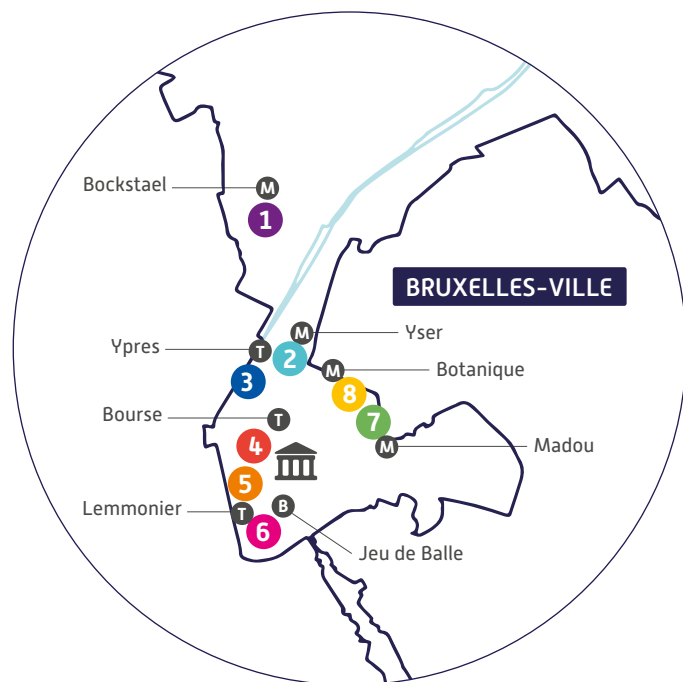

RÉGION DE BRUXELLES-CAPITALE

## MIASTO BRUKSELA

Kristien nie wiedziała, jak korzystać z narzędzi informatycznych...

Teraz już wie!

Poznaj cyfrowe przestrzenie publiczne w pobliżu.

Więcej informacji na [digitalhelp.brussels](http://digitalhelp.brussels)

ER: CIRB – Nicolas Locoge – Avenue des Arts, 21 – 1000 Bruksela. Nie zaśmiecać przestrzeni publicznej.

Musisz połączyć się z Internetem? Chcesz stworzyć swoje CV lub potrzebujesz pomocy w szukaniu pracy? Nie czujesz się pewnie, jeżeli chodzi o wideorozmowy czy aplikacje bankowe?

Chcesz po prostu nauczyć się obsługiwać komputer i poznać dostępne możliwości?

**Nie zwlekaj dłużej! Odwiedź najbliższą cyfrową przestrzeń publiczną w Twojej okolicy!**

Ratusz

Metro Tramwaj Autobus

**1 EPN w Bibliotece w Laeken**