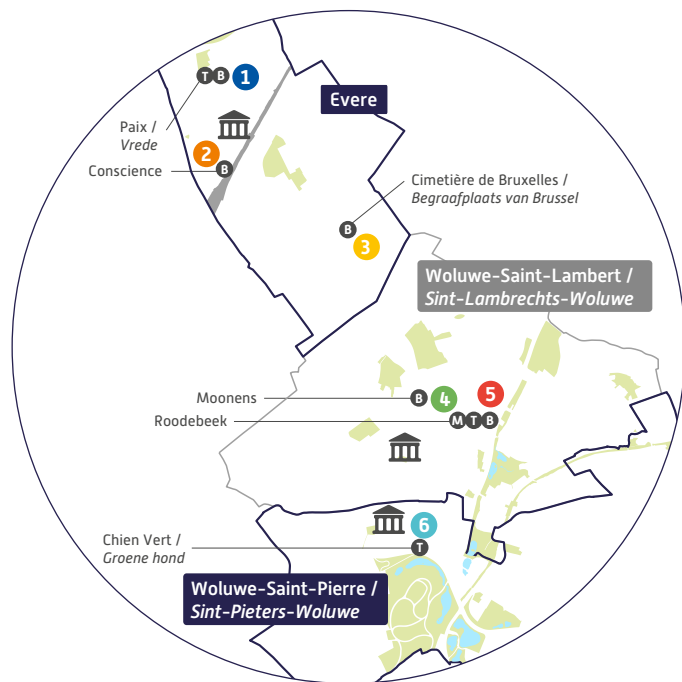

Vous devez vous connecter à Internet? Vous devez mettre en page votre CV ou vous avez besoin d'aide pour votre recherche d'emploi? Vous n'êtes pas à l'aise avec les appels vidéo ou les applications bancaires?

Vous voulez tout simplement apprendre à utiliser un ordinateur et les diverses possibilités qu'il offre?

N'attendez plus! Rendez-vous dans un EPN près de chez vous!

U heeft een internetverbinding nodig? U wil uw CV opmaken of u heeft hulp nodig bij uw zoektocht naar werk? U voelt zich wat onzeker tijdens een videogesprek of bij het online bankieren?

U wil een computer leren gebruiken en de vele mogelijkheden ervan ontdekken?

Zet nu de stap! Ga naar een OCR in uw buurt!

Maison communale/
Gemeentehuis

M Metro T Tram B Bus

Veuillez consulter les horaires d'ouverture des EPN avant votre visite.

1 Centre Culturel d'Evere L'Entrela Centre Culturel d'Evere L'Entrela [FR]

www.lentrela.be/missions/epn

Rue de Paris, 43
Parijsstraat, 43
1140 Evere

+32 (0)499 39 75 16

2 Maison Sociale d'Evere Sociaal Huis Evere

www.evere.brussels/fr/vivre-a-evere/cpas/lespace-public-numerique
www.evere.brussels/nl/wonen-in-evere/ocmw/openbare-computerruimte

Avenue Henri Conscience, 83
Henri Consciencelaan, 83
1140 Evere

+32 (0)2 240 60 75

3 EPN Evere PCS De Là Haut OCR Evere PCS De Là Haut [FR]

www.pcsdelahaut.wordpress.com

Avenue Platon, 21
Platolaan, 21
1140 Evere

+32 (0)499 39 75 16

4 Woluwe-Services Woluwe-Services

fr.woluwe1200.be/wolu-services
nl.woluwe1200.be/wolu-services

Chaussée de Roodebeek, 137
Roodebeeksesteenweg, 137
Woluwe-Saint-Lambert 1200 Sint-Lambrechts-Woluwe

+32 (0)2 740 04 42

5 Woluwe Cyber Cité Woluwe Cyber Cité

www.woluwe-cyber.be

Rue Lola Bobesco, 11 - 1ère étage
Lola Bobescostraat, 11 - 1ste verdieping
Woluwe-Saint-Lambert 1200
Sint-Lambrechts-Woluwe

+32 (0)2 761 60 18

6 Bibliothèque locale du Centre Bibliothèque locale du Centre [FR]

<https://biblio.woluwe1150.be/index.php/pratique/accés-internet>

Avenue Charles Thielemans, 93
Charles Thielemanslaan, 93
Woluwe-Saint-Pierre 1150
Sint-Pieters-Woluwe

+32 (0)2 773 05 82

LÉGENDE / LEGENDE

EPN labellisé
Gelabelde OCR

Propose des formations
Biedt opleidingen aan

Tout public
Voor iedereen

Accessible aux PMR
Toegankelijk voor PBM

Jeunes
Jongeren

Accessible aux personnes
avec un déficit visuel

Seniors
Senioren

Toegankelijk voor mensen
met een visuele beperking

Chercheurs d'emploi
Werkzoekenden

Gelieve de openingstijden van de OCR's te raadplegen voor uw bezoek.