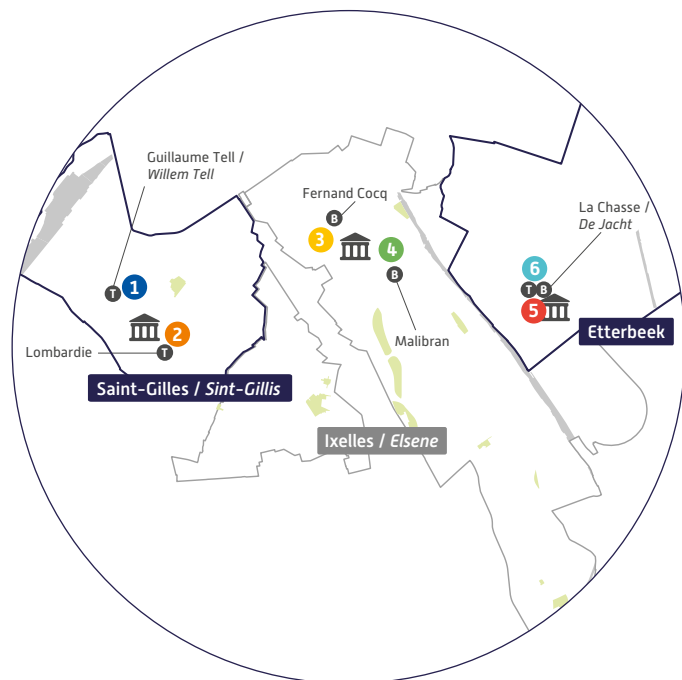

Vous devez vous connecter à Internet? Vous devez mettre en page votre CV ou vous avez besoin d'aide pour votre recherche d'emploi? Vous n'êtes pas à l'aise avec les appels vidéo ou les applications bancaires?

Vous voulez tout simplement apprendre à utiliser un ordinateur et les diverses possibilités qu'il offre?

N'attendez plus! Rendez-vous dans un EPN près de chez vous!

U heeft een internetverbinding nodig? U wil uw CV opmaken of u heeft hulp nodig bij uw zoektocht naar werk? U voelt zich wat onzeker tijdens een videogesprek of bij het online bankieren?

U wil een computer leren gebruiken en de vele mogelijkheden ervan ontdekken?

Zet nu de stap! Ga naar een OCR in uw buurt!

Maison communale/
Gemeentehuis

Metro Tram Bus

Veuillez consulter les horaires d'ouverture des EPN avant votre visite.

1 EPN L'Atelier du Web OCR L'Atelier du Web

www.atelierduweb.be

Rue du Fort, 37
Fortstraat, 37
Saint-Gilles 1060 Sint-Gillis

+32 (0)2 537 02 68

2 Mission Locale de Saint-Gilles Mission Locale de Saint-Gilles (FR)

www.mlsg.be

Chaussée de Waterloo, 255 - 2ème étage
Waterloosesteenweg, 255 - 2de verdieping
Saint-Gilles 1060 Sint-Gillis

+32 (0)2 542 63 21

3 EPN XL OCR XL (FR)

www.biblioxl.be/epn/

Rue Mercelis, 19
Mercelisstraat, 19
Ixelles 1050 Elsene

+32 (0)2 515 64 12

4 EPN Re-sources1050 OCR Re-sources1050

[www.ixelles.be/site/
649-Espaces-publics-numeriques-EPN](http://www.ixelles.be/site/649-Espaces-publics-numeriques-EPN)
[www.elsene.be/site/
649-Openbare-computerruimten](http://www.elsene.be/site/649-Openbare-computerruimten)

Rue Maria Malibran, 84
Malibranstraat, 84
Ixelles 1050 Elsene

+32 (0)2 515 72 50

Gelieve de openingstijden van de OCR's te raadplegen voor uw bezoek.

5 EPN communal Gemeentelijke OCR

www.etterbeek.brussels

Avenue des Casernes, 31/1
Kazernenlaan, 31/1
1040 Etterbeek

+32 (0)2 627 21 11

6 Chass'info Chass'info

www.chassinfor.be

Chaussée de Wavre, 708
Waverssteenweg, 708
1040 Etterbeek

+32 (0)2 880 30 83

LÉGENDE / LEGENDE

EPN labellisé
Gelabelde OCR

Propose des formations
Biedt opleidingen aan

Tout public
Voor iedereen

Accessible aux PMR
Toegankelijk voor PBM

Jeunes
Jongeren

Accessible aux personnes
avec un déficit visuel
Toegankelijk voor mensen
met een visuele beperking

Seniors
Senioren

Chercheurs d'emploi
Werkzoekenden