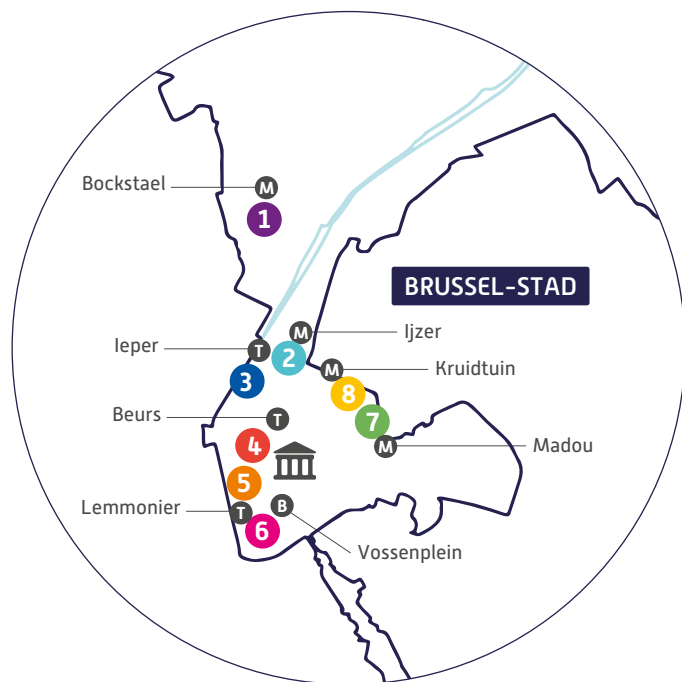

U heeft een internetverbinding nodig? U wil uw CV opmaken of u heeft hulp nodig bij uw zoektocht naar werk? U voelt zich wat onzeker tijdens een videogesprek of bij het online bankieren?

U wil een computer leren gebruiken en de vele mogelijkheden ervan ontdekken?

Zet nu de stap! Ga naar een OCR in uw buurt!

Gemeentehuis

Metro Tram Bus

1 OCR van de Bibliotheek Laeken (FR)

www.bibliolaeken.be

Emile Bockstaellaan, 246
1020 Brussel

+32 (0)2 279 37 90

2 Werkcentrale

www.werkcentraledелеmploi.be/nl

Antwerpsesteenweg, 26
1000 Brussel

+32 (0)2 211 14 60

3 Computercentrum Brusurf

www.brusurf.wordpress.com

Sint-Andriesstraat, 4
1000 Brussel

+32 (0)2 210 15 80

4 OCR van de Bibliotheek Rijkeklaren (FR)

www.bibliorichesclaires.be

Rijkeklarenstraat, 24
1000 Brussel

+32 (0)2 548 26 10

5 OCR BRAVVO

www.bravvo.be

Kazernestraat, 37
1000 Brussel

+32 (0)2 279 65 85

6 OCR Dubbelklik

ocmwbxl.brussels/?p=87

Hoogstraat, 303
1000 Brussel

+32 (0)2 513 25 15

7 Mobiele Openbare Computerruimte

www.espacecultures.be

Voorlopig Bewindstraat, 34A
1000 Brussel

+32 (0)2 425 65 85

8 OCR van ARC (Action et Recherche Culturelles)

www.arc-culture-bruxelles.be

Verenigingstraat, 20
1000 Brussel

+32 (0)2 218 68 88

LEGENDE

Gelabelde OCR

Werkzoekenden

Voor iedereen

Biedt opleidingen aan

Jongeren

Toegankelijk voor PBM

Senioren

Toegankelijk voor mensen met een visuele beperking

Gelieve de openingsuren van de OCR's te raadplegen voor uw bezoek.