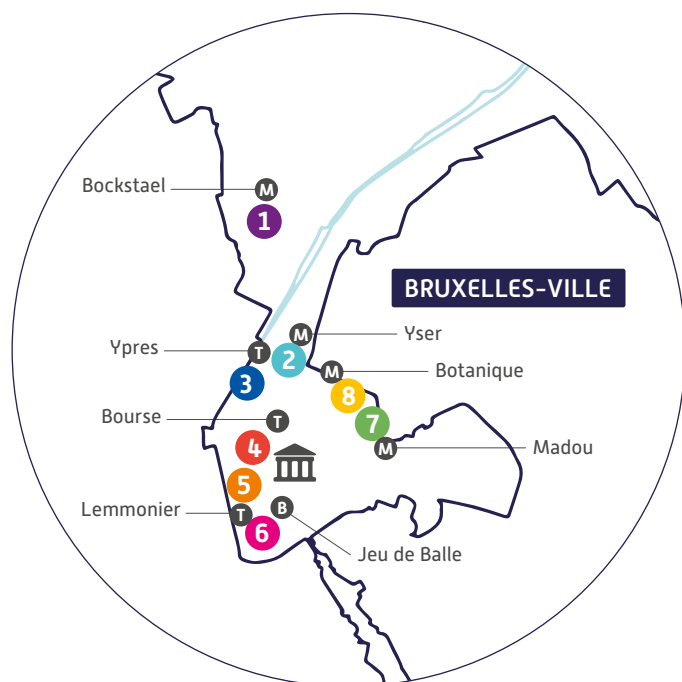

Vous devez vous connecter à Internet? Vous devez mettre en page votre CV ou vous avez besoin d'aide pour votre recherche d'emploi? Vous n'êtes pas à l'aise avec les appels vidéo ou les applications bancaires?

Vous voulez tout simplement apprendre à utiliser un ordinateur et les diverses possibilités qu'il offre?

N'attendez plus! Rendez-vous dans un EPN près de chez vous!

Maison communale

Metro Tram Bus

1 EPN de la Bibliothèque de Laeken

www.bibliolaeken.be

Boulevard Emile Bockstael, 246
1020 Bruxelles

+32 (0)2 279 37 90

2 Centrale de l'Emploi

www.werkcentraledempleoi.be

Boulevard d'Anvers, 26
1000 Bruxelles

+32 (0)2 211 14 60

3 Centre Informatique BruSurf

www.brusurf.wordpress.com

Rue Saint-André, 4
1000 Bruxelles

+32 (0)2 210 15 80

4 EPN de la Bibliothèque des Riches Claires

www.bibliorichesclaires.be

Rue des Riches Claires, 24
1000 Bruxelles

+32 (0)2 548 26 10

5 EPN Bravvo

www.bravvo.be

Rue de la Caserne, 37
1000 Bruxelles

+32 (0)2 279 65 85

6 EPN Double Click

cpasbxl.brussels/?p=87

Rue Haute, 303
1000 Bruxelles

+32 (0)2 513 25 15

7 EPN Mobile de l'Espace Culture et Développement

www.espacecultures.be

Rue du Gouvernement Provisoire, 34A
1000 Bruxelles

+32 (0)2 425 65 85

8 EPN Action et Recherche Culturelles (ARC) asbl

www.arc-culture-bruxelles.be

Rue de l'Association, 20
1000 Bruxelles

+32 (0)2 221 11 79

LÉGENDE

EPN labellisé	Chercheurs d'emploi
Tout public	Propose des formations
Jeunes	Accessible aux PMR
Seniors	Accessible aux personnes avec un déficit visuel

Veuillez consulter les horaires d'ouverture des EPN avant votre visite.