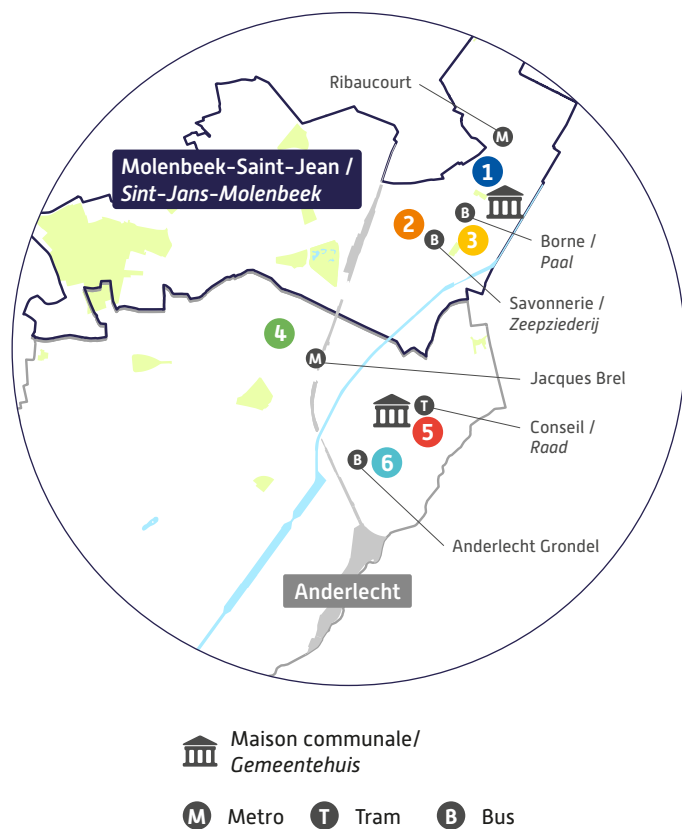

Vous devez vous connecter à Internet? Vous devez mettre en page votre CV ou vous avez besoin d'aide pour votre recherche d'emploi? Vous n'êtes pas à l'aise avec les appels vidéo ou les applications bancaires?

Vous voulez tout simplement apprendre à utiliser un ordinateur et les diverses possibilités qu'il offre?

N'attendez plus! Rendez-vous dans un EPN près de chez vous!

U heeft een internetverbinding nodig? U wil uw CV opmaken of u heeft hulp nodig bij uw zoektocht naar werk? U voelt zich wat onzeker tijdens een videogesprek of bij het online bankieren?

U wil een computer leren gebruiken en de vele mogelijkheden ervan ontdekken?

Zet nu de stap! Ga naar een OCR in uw buurt!

Veuillez consulter les horaires d'ouverture des EPN avant votre visite.

1 asbl Maks Maks vzw

www.maksvzw.org
Rue Mommaerts, 22
Mommaertsstraat, 22
Molenbeek-Saint-Jean 1080
Sint-Jans-Molenbeek
+32 (0)474 61 55 78

2 Study Kids Support asbl (SKS) Study Kids Support vzw (SKS)

www.study-kids-support.be
Rue Vanderdussen, 80
Vanderdussenstraat, 80
Molenbeek-Saint-Jean 1080
Sint-Jans-Molenbeek
+32 (0)2 410 62 94

3 Solidarité Savoir asbl Solidarité Savoir vzw

www.solidarite-savoir.be
Rue de la Colonne, 1A
Kolomstraat, 1A
Molenbeek-Saint-Jean 1080
Sint-Jans-Molenbeek
+32 (0)484 248 917

4 Maison de Quartier Scheut Buurthuis Scheut

Rue Léopold De Swaef, 10B
Léopold De Swaefstraat, 10B
1070 Anderlecht
+32 (0)490 49 37 65

5 Espace 16Arts Espace 16Arts

Rue Rossini, 16
Rossinistraat, 16
1070 Anderlecht
+32 (0)471 77 77 20

6 asbl Maks Maks vzw

www.maksvzw.org
Rue Georges Moreau, 110
Georges Moreaustaat, 110
1070 Anderlecht
+32 (0)473 61 55 78

LÉGENDE / LEGENDE

EPN labellisé
Gelabelde OCR

Propose des formations
Biedt opleidingen aan

Tout public
Voor iedereen

Accessible aux PMR
Toegankelijk voor PBM

Jeunes
Jongeren

Accessible aux personnes
avec un déficit visuel

Seniors
Senioren

Toegankelijk voor mensen
met een visuele beperking

Chercheurs d'emploi
Werkzoekenden

Gelieve de openingstijden van de OCR's te raadplegen voor uw bezoek.