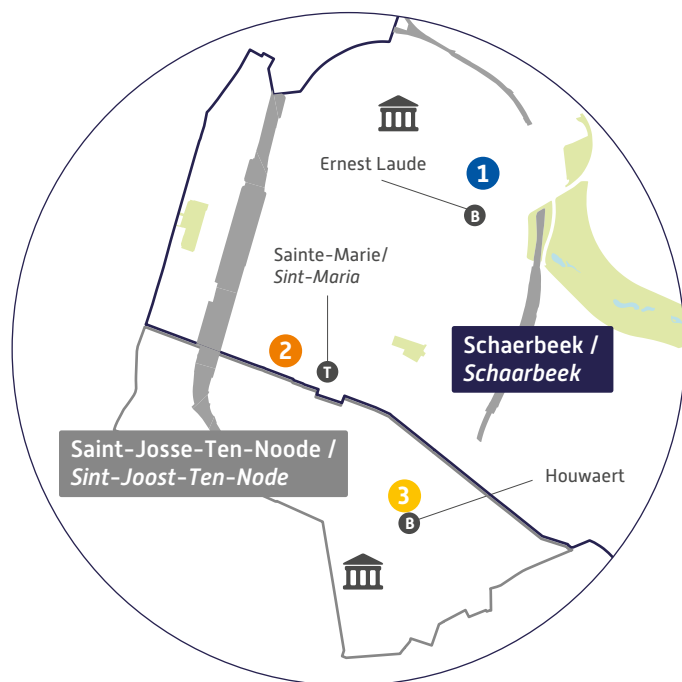

Vous devez vous connecter à Internet? Vous devez mettre en page votre CV ou vous avez besoin d'aide pour votre recherche d'emploi? Vous n'êtes pas à l'aise avec les appels vidéo ou les applications bancaires?

Vous voulez tout simplement apprendre à utiliser un ordinateur et les diverses possibilités qu'il offre?

N'attendez plus! Rendez-vous dans un EPN près de chez vous!

U heeft een internetverbinding nodig? U wil uw CV opmaken of u heeft hulp nodig bij uw zoektocht naar werk? U voelt zich wat onzeker tijdens een videogesprek of bij het online bankieren?

U wil een computer leren gebruiken en de vele mogelijkheden ervan ontdekken?

Zet nu de stap! Ga naar een OCR in uw buurt!

Maison communale/
Gemeentehuis

Tram Bus

Veuillez consulter les horaires d'ouverture des EPN avant votre visite.

1 EPN1030 EPN1030

www.me-1030.be/espace-numerique-1030

Rue de Jérusalem, 46
Jérusalemstraat, 46
Schaerbeek 1030 Schaarbeek

+32 (0)2 247 77 42

2 Wijkpartenariaat - De Schakel vzw Wijkpartenariaat - De Schakel

www.schakel.org

Rue Dupont, 58 - 2ème étage
Dupontstraat, 58 - 2de verdieping
Schaerbeek 1030 Schaarbeek

+32 (0)2 219 00 64

3 EPN Sapiens OCR Sapiens

www.fobagra.net/page12.html

Rue du Mérinos, 1b
Merinosstraat, 1b
Saint-Josse-ten-Noode
1210 Sint-Joost-ten-Node

+32 (0)2 218 44 47

LÉGENDE / LEGENDE

EPN labellisé
Gelabelde OCR

Propose des formations
Biedt opleidingen aan

Tout public
Voor iedereen

Accessible aux PMR
Toegankelijk voor PBM

Jeunes
Jongeren

Accessible aux personnes
avec un déficit visuel
Toegankelijk voor mensen
met een visuele beperking

Seniors
Senioren

Chercheurs d'emploi
Werkzoekenden

Gelieve de openingstijden van de OCR's te raadplegen voor uw bezoek.