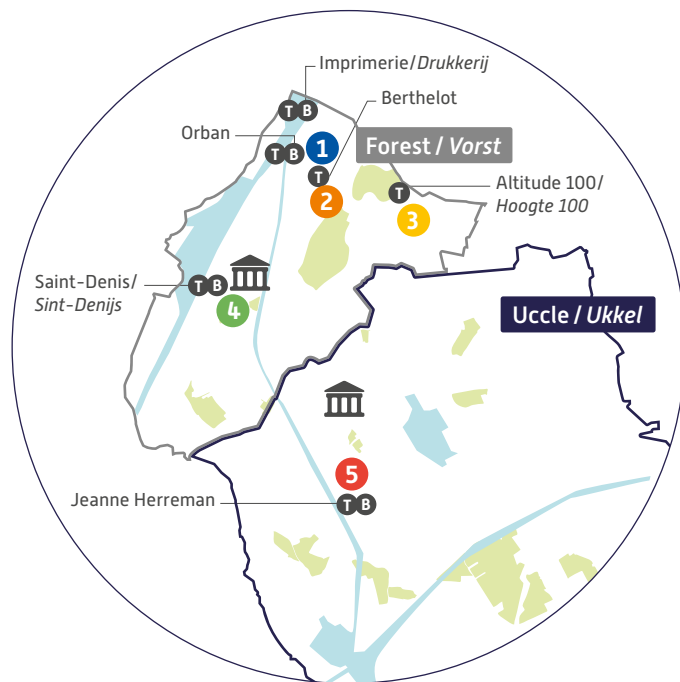

Vous devez vous connecter à Internet? Vous devez mettre en page votre CV ou vous avez besoin d'aide pour votre recherche d'emploi? Vous n'êtes pas à l'aise avec les appels vidéo ou les applications bancaires?

Vous voulez tout simplement apprendre à utiliser un ordinateur et les diverses possibilités qu'il offre?

N'attendez plus! Rendez-vous dans un EPN près de chez vous!

U heeft een internetverbinding nodig? U wil uw CV opmaken of u heeft hulp nodig bij uw zoektocht naar werk? U voelt zich wat onzeker tijdens een videogesprek of bij het online bankieren?

U wil een computer leren gebruiken en de vele mogelijkheden ervan ontdekken?

Zet nu de stap! Ga naar een OCR in uw buurt!

Maison communale/
Gemeentehuis

Tram Bus

Veuillez consulter les horaires d'ouverture des EPN avant votre visite.

1 EPN Forest 2.0 OCR Vorst 2.0

www.forest.irisnet.be
www.vorst.irisnet.be

Rue de Mérode, 331-333
De Merodestraat, 331-333
Forest 1190 Vorst

+32 (0) 2 535 98 62

2 EPN de FQS (Forest-Quartier-Santé) OCR van FQS (Forest-Quartier-Santé)

www.f-q-s.be

Rue Berthelot, 163
Berthelotstraat, 163
Forest 1190 Vorst

+32 (0)2 340 26 00

3 Partenariat Marconi asbl Partenariat Marconi vzw

www.partenariatmarconi.be

Rue Marconi, 37
Marconistraat, 37
Forest 1190 Vorst

+32 (0) 2 343 86 49

4 Espace Info Jeunesse Jeugd Info Ruimte

www.espaceinfojeunesse.be

Chaussée de Bruxelles, 43
Brusselsesteenweg, 43
Forest 1190 Vorst

+32 (0) 332 24 42

5 EPN Uccle OCR Ukkel

Chaussée d'Alsemberg, 1011
Alsembergsesteenweg, 1011
Uccle 1180 Ukkel

+32 (0)2 563 21 89

LÉGENDE / LEGENDE

EPN labellisé
Gelabelde OCR

Propose des formations
Biedt opleidingen aan

Tout public
Voor iedereen

Accessible aux PMR
Toegankelijk voor PBM

Jeunes
Jongeren

Accessible aux personnes
avec un déficit visuel
Toegankelijk voor mensen
met een visuele beperking

Seniors
Senioren

Chercheurs d'emploi
Werkzoekenden

Gelieve de openingstijden van de OCR's te raadplegen voor uw bezoek.