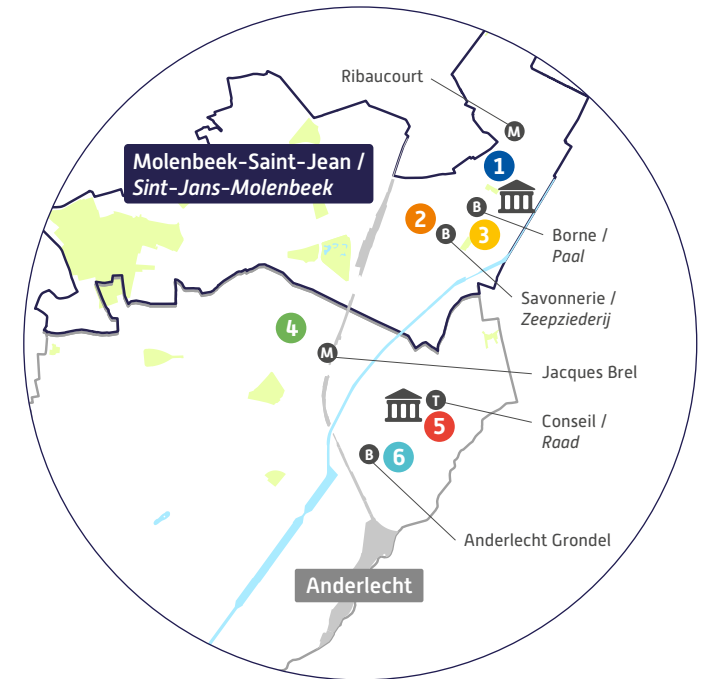

Espace 16Arts 5

16 ,Rue Rossini
Anderlecht 1070
+32 (0)471 77 77 20

[Maks مؤسسه] asbl Maks 6

www.maksvzw.org
110 ,Rue Georges Moreau
Anderlecht 1070
+32 (0)2 555 09 90

[Maks مؤسسه] asbl Maks 1

www.maksvzw.org
22 ,Rue Mommaerts
Molenbeek-Saint-Jean 1080
+32 (0)2 555 09 90

[SKS] Study Kids Support asbl 2

www.study-kids-support.be
80 ,Rue Vanderdussen
Molenbeek-Saint-Jean 1080
+32 (0)2 410 62 94

[مؤسسه معرفة التضامن] Solidarité Savoir asbl 3

www.solidarite-savoir.be
1A ,Rue de la Colonne
Molenbeek-Saint-Jean 1080
+32 (0)484 248 917

[Maison de Quartier Scheut منزل حي] Maison de Quartier Scheut 4

10B ,Rue Léopold De Swaef
Anderlecht 1070
+32 (0)490 49 37 65

التعليق على الصور

الباحثين عن العمل

مكان عمومي رقمي مُصنف

يقدم دورات تدريبية

لكل الجمهور

متاح أمام الأشخاص ذوي القدرة المحدودة على الحركة

الشباب

متاح أمام الأشخاص ذوي الإعاقة البصرية

الكبار

هل تحتاج إلى الاتصال بالإنترنت؟ هل تحتاج إلى كتابة سيرتك الذاتية أو تحتاج إلى مساعدة في البحث عن عمل؟ ألسنت مرتاحًا لمكالمات الفيديو أو للتطبيقات المصرفية؟

هل تريد فحسب معرفة كيفية استخدام الكمبيوتر والإمكانيات المختلفة التي يوفرها؟

لا تنتظر اذهب إلى المكان العمومي الرقمي القريب منك

دار البلدية

M مترو الأنفاق T الترام B حافلة

يُرجى الاطلاع على مواعيد العمل في الأماكن العمومية الرقمية قبل الزيارة.