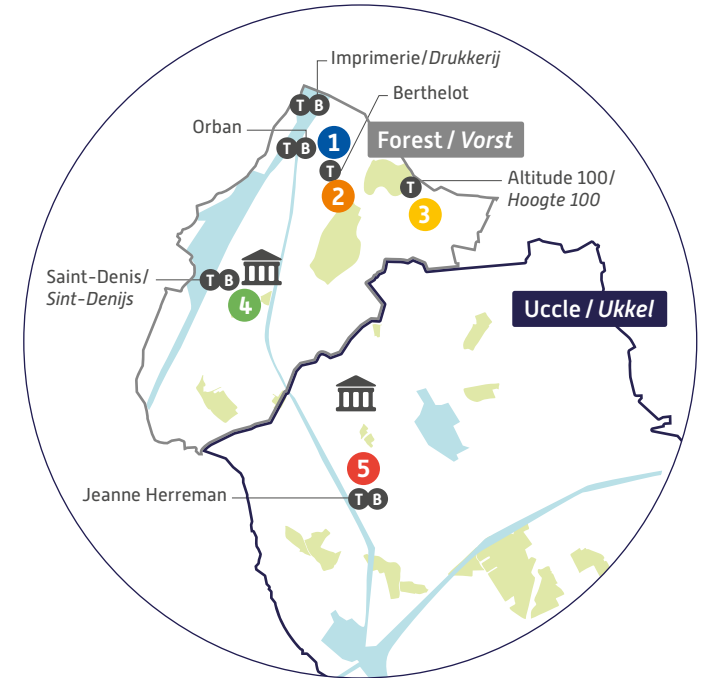

4 Espace Info Jeunesse [مركز معلومات الشباب]

www.espaceinfojeunesse.be

43 ,Chaussée de Bruxelles
Forest 1190

+32 (0)332 24 42

5 EPN Uccle [المكان العمومي الرقمي (EPN) Uccle]

1011 ,Chaussée d'Alseberg
Uccle 1180

+32 (0)2 563 21 89

1 EPN Forest 2.0 [المكان العمومي الرقمي (EPN) Forest 2.0]

www.forest.irisnet.be

333-331 ,Rue de Mérode
Forest 1190

+32 (0)2 535 98 62

2 EPN de FQS [Forest-Quartier-Santé] [المكان العمومي الرقمي (EPN) الخاص بمركز الصحة المجتمعية (FQS)]

www.f-q-s.be

163 ,Rue Berthelot
Forest 1190

+32 (0)2 340 26 00

3 Partenariat Marconi asbl [مؤسسة الشراكة (Marconi)]

www.partenariatmarconi.be

37 ,Rue Marconi
Forest 1190

+32 (0)2 343 86 49

هل تحتاج إلى الاتصال بالإنترنت؟ هل تحتاج إلى كتابة سيرتك الذاتية أو تحتاج إلى مساعدة في البحث عن عمل؟ ألسنت مرتاحًا لمكالمات الفيديو أو للتطبيقات المصرفية؟

هل تريد فحسب معرفة كيفية استخدام الكمبيوتر والإمكانيات المختلفة التي يوفرها؟

لا تنتظر اذهب إلى المكان العمومي الرقمي القريب منك

التعليق على الصور

الباحثين عن العمل

مكان عمومي رقمي مُصنف

يقدم دورات تدريبية

لكل الجمهور

متاح أمام الأشخاص ذوي القدرة المحدودة على الحركة

الشباب

متاح أمام الأشخاص ذوي الإعاقة البصرية

الكبار

دار البلدية

حافلة B الترام T

يُرجى الاطلاع على مواعيد العمل في الأماكن العمومية الرقمية قبل الزيارة.