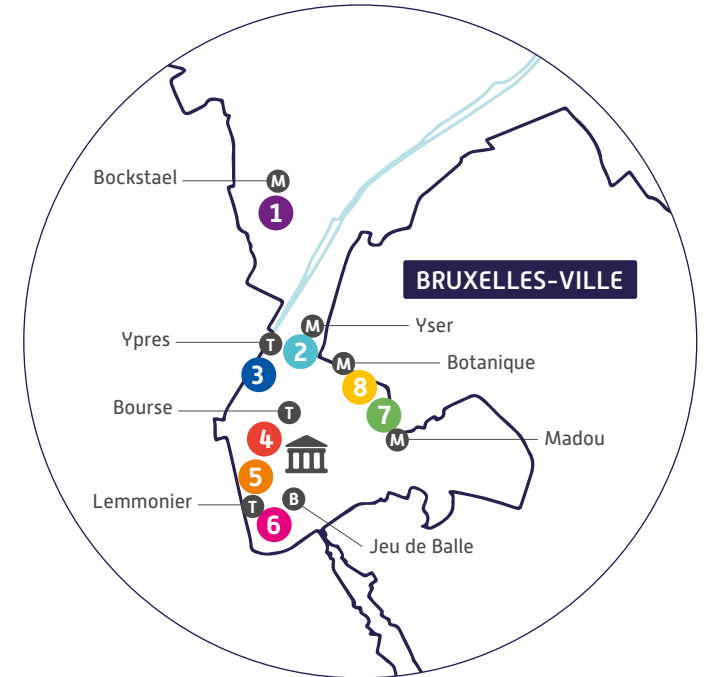

هل تريد فحسب معرفة كيفية استخدام الكمبيوتر والإمكانات المختلفة التي يوفرها؟

لا تنتظر اذهب إلى المكان العمومي الرقمي القريب منك

دار البلدية

مترو الأنفاق M الترام T حافلة B

يُرجى الاطلاع على مواعيد العمل في الأماكن العمومية الرقمية قبل الزيارة.