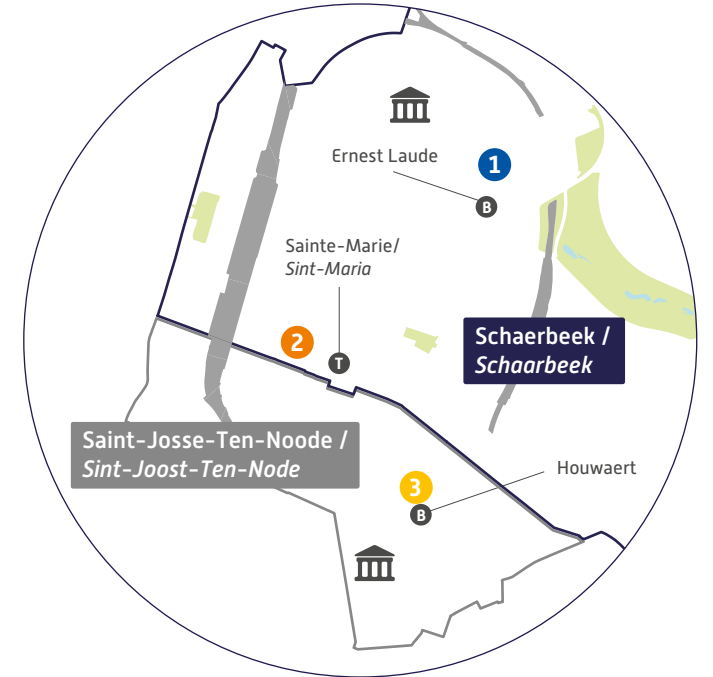

هل تحتاج إلى الاتصال بالإنترنت؟ هل تحتاج إلى كتابة سيرتك الذاتية أو تحتاج إلى مساعدة في البحث عن عمل؟ ألسنت مرتاحًا لمكالمات الفيديو أو للتطبيقات المصرفية؟ هل تريد فحسب معرفة كيفية استخدام الكمبيوتر والإمكانات المختلفة التي يوفرها؟ لا تنتظر اذهب إلى المكان العمومي الرقمي القريب منك

1 EPN1030 [المكان العمومي الرقمي EPN] 1030

www.me-1030.be/espace-numerique-1030
46 ,Rue de Jérusalem
Schaerbeek 1030
+32 (0)2 247 77 42

2 Wijkpartenariaat - De Schakel

www.schakel.org
2ème étage - 58 ,Rue Dupont
Schaerbeek 1030
+32 (0)2 219 00 64

3 EPN Sapiens [المكان العمومي الرقمي EPN] Sapiens

html.www.fobagra.net/page12
1b ,Rue du Mérimos
Saint-Josse-ten-Noode 1210
+32 (0)2 218 44 47

التعليق على الصور

الباحثين عن العمل		مكان عمومي رقمي مُصنف	
يقدم دورات تدريبية		لكل الجمهور	
متاح أمام الأشخاص ذوي القدرة المحدودة على الحركة		الشباب	
متاح أمام الأشخاص ذوي الإعاقة البصرية		الكبار	

1. دار البلدية
2. حافلة B الترام T

يُرجى الاطلاع على مواعيد العمل في الأماكن العمومية الرقمية قبل الزيارة.