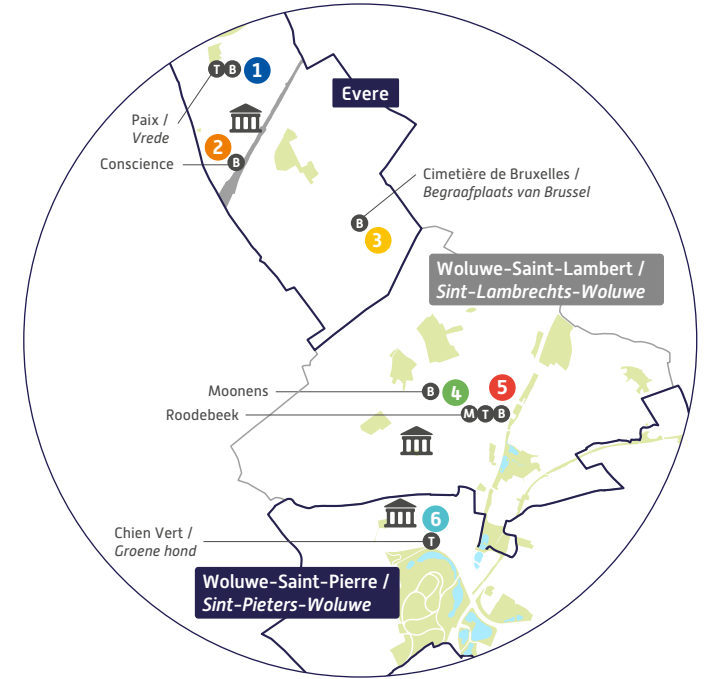

دار البلدية

M مترو الأنفاق T الترام B حافلة

يُرجى الاطلاع على مواعيد العمل في الأماكن العمومية الرقمية قبل الزيارة.

إن EPN، هو مكان عمومي رقمي، يوفر للجمهور أجهزة كمبيوتر متصلة بالإنترنت لاستخدامها مجانًا.